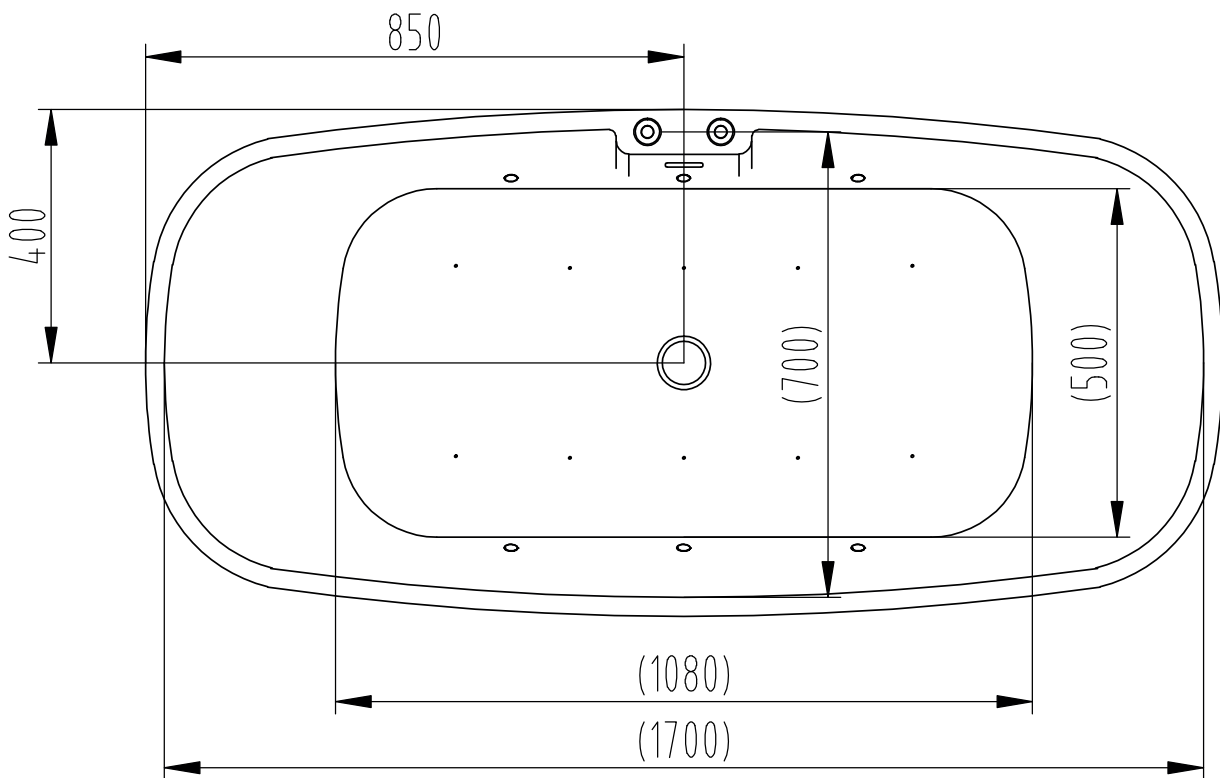

PLAN AVEC DIMENSIONS

TAO BULLE

RÉF : BT-1106B

spalina