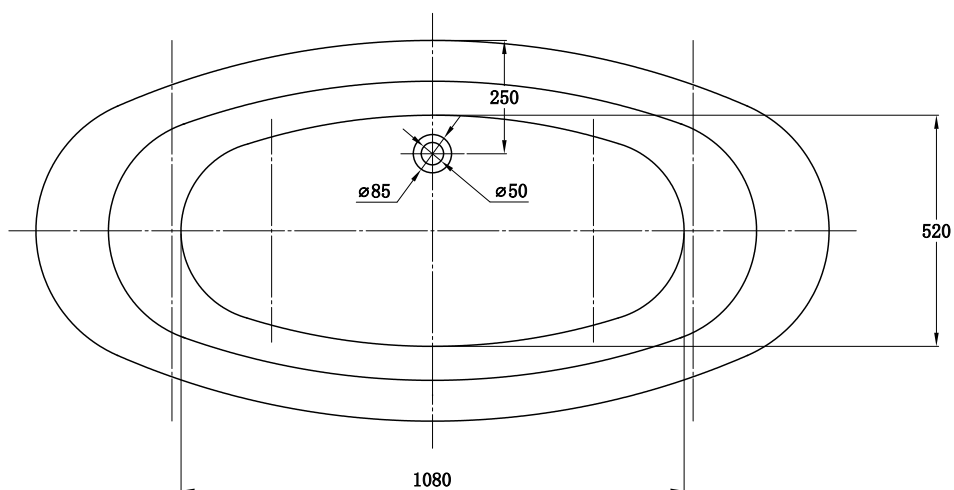

# PLAN AVEC DIMENSIONS

## CAYO

1750 x 840 x 560

spalina

PARIS