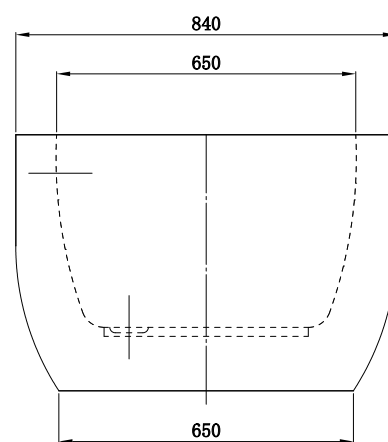

# PLAN AVEC DIMENSIONS

## CAYO

1750 x 840 x 560

spalina

PARIS