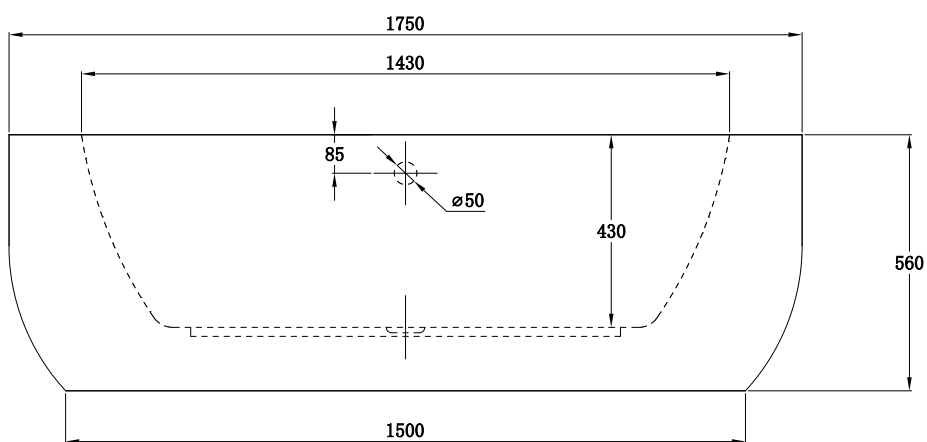

# PLAN AVEC DIMENSIONS

## CAYO

1750 x 840 x 560

spalina

PARIS