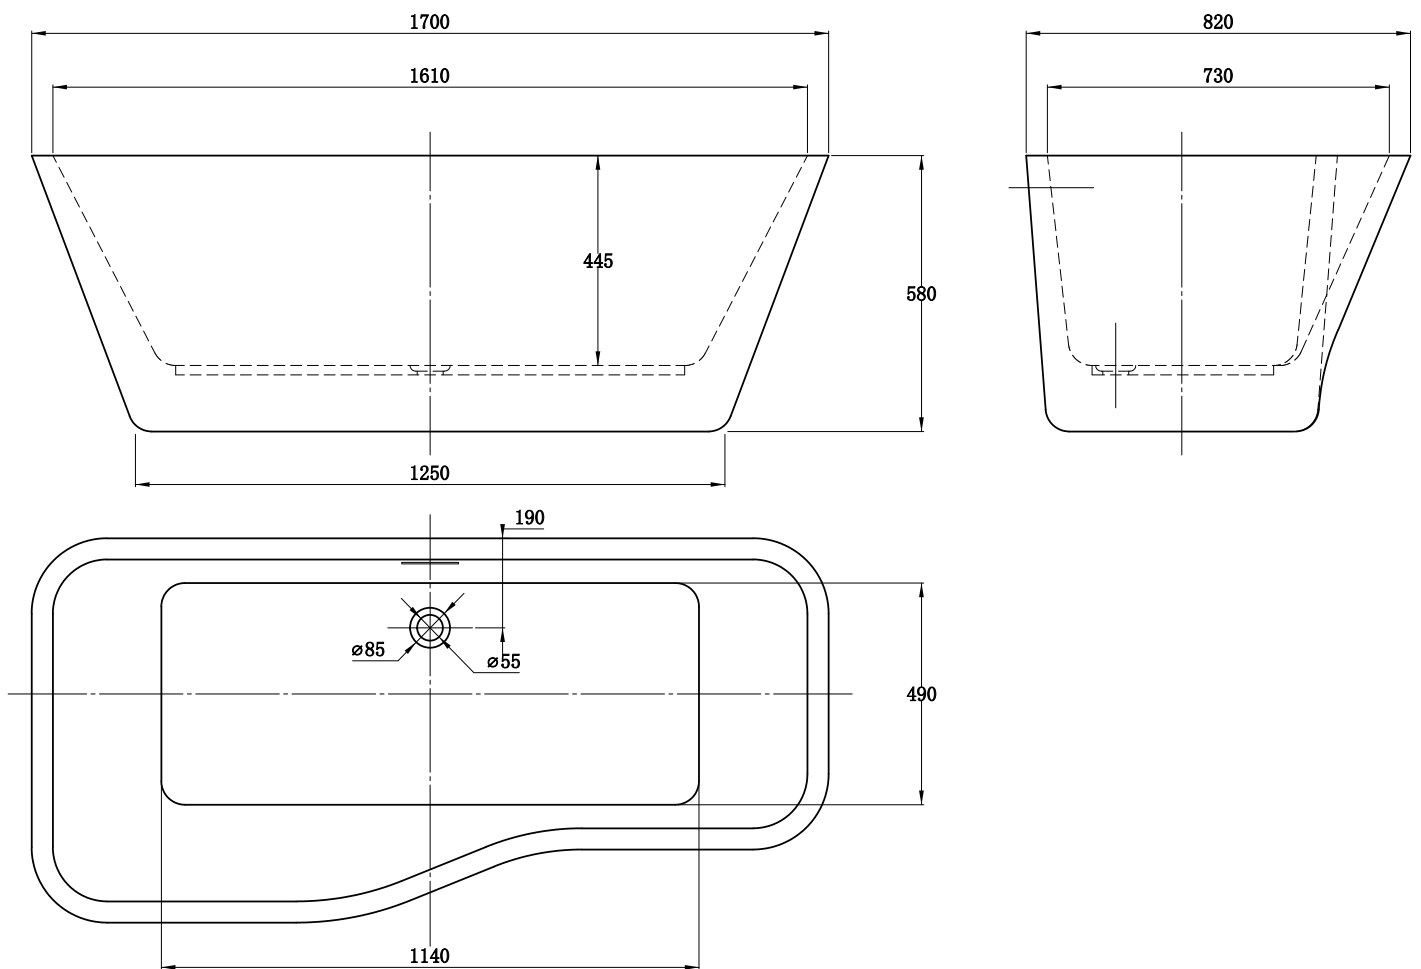

PLAN AVEC DIMENSIONS

KALEE

1700 x 820 x 580

spalina

PARIS