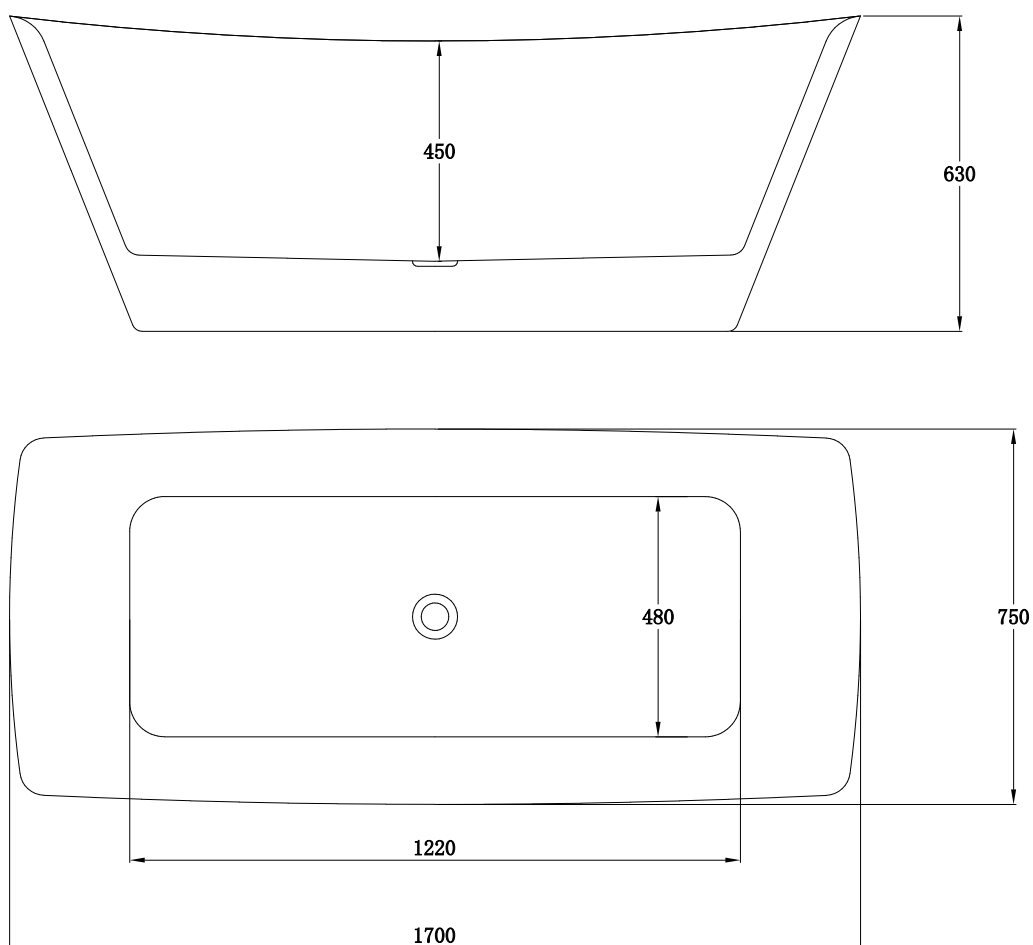

PLAN AVEC DIMENSIONS

KIRA

1700 x 750 x 630

spalina

PARIS