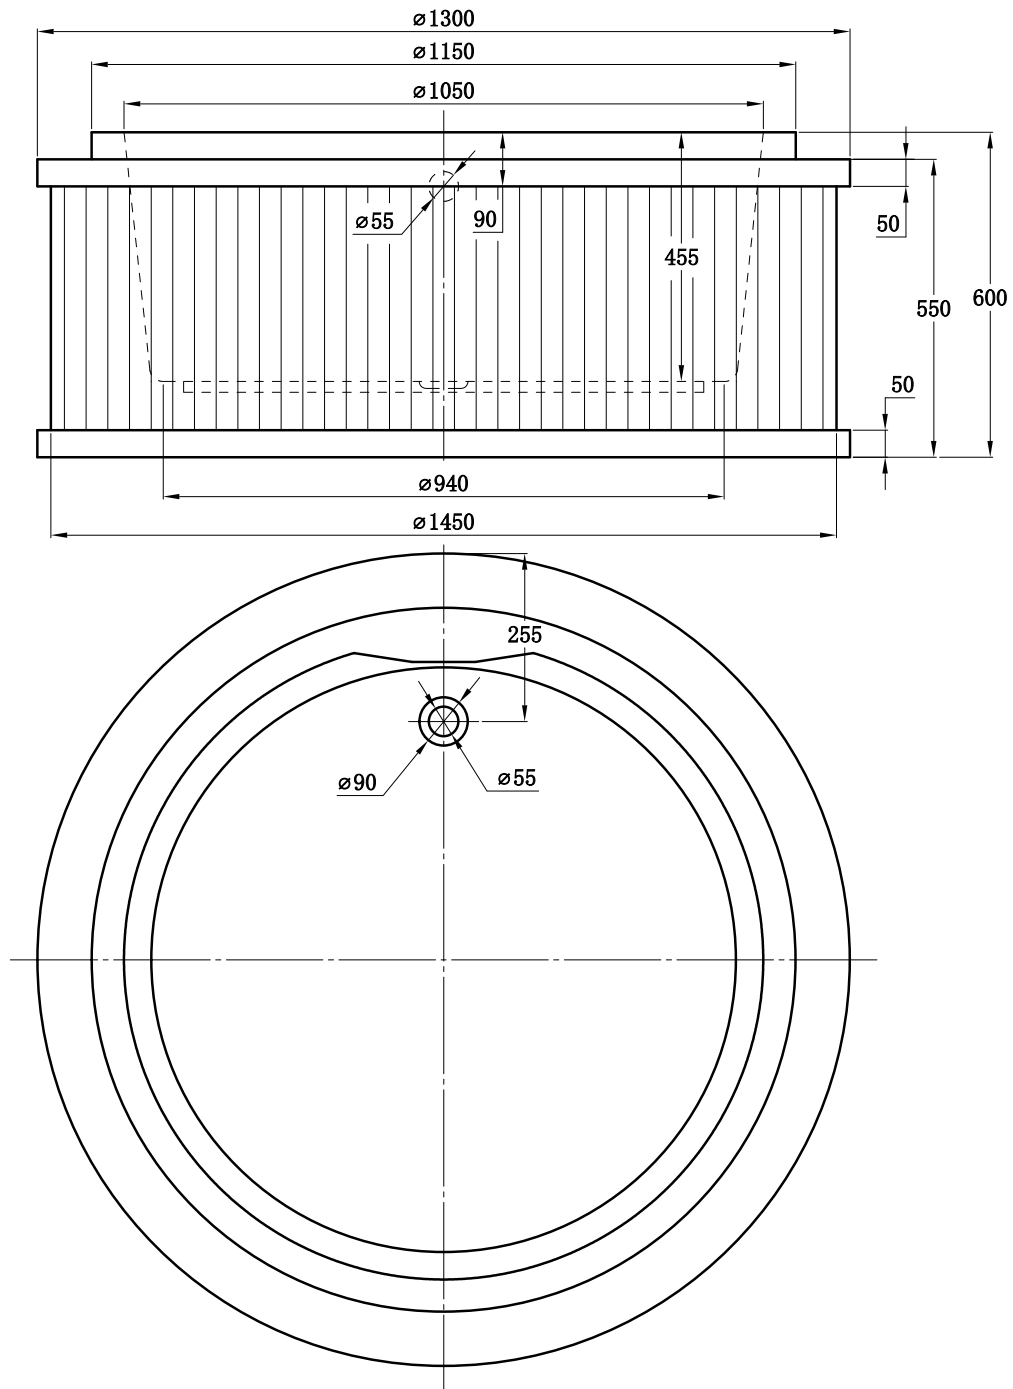

PLAN AVEC DIMENSIONS

LOOM

1300 x 1300 x 600

spalina

PARIS