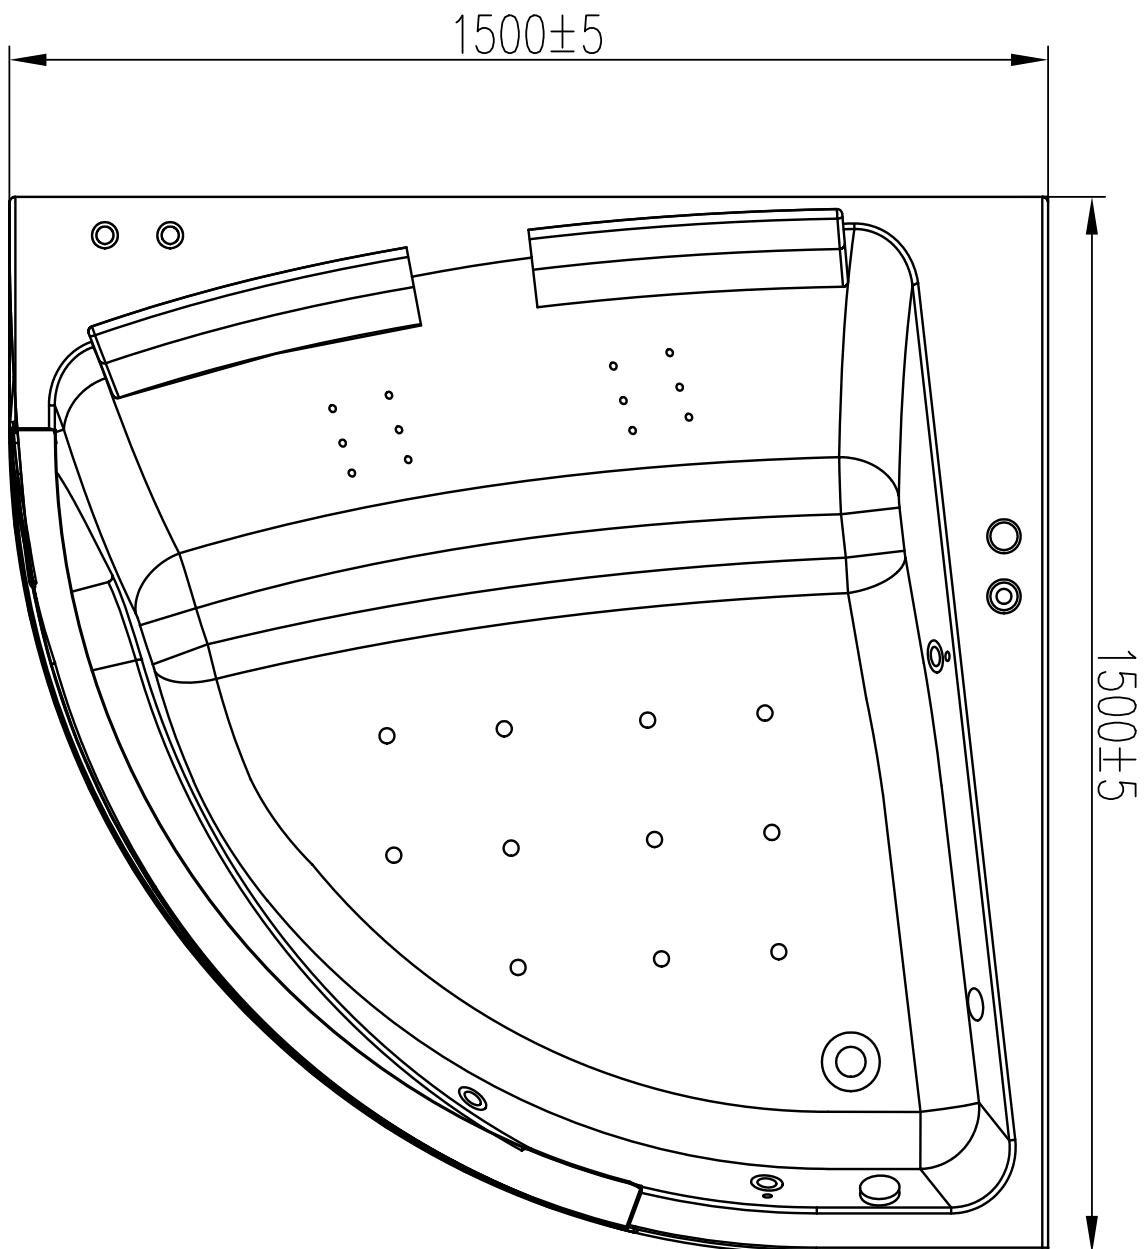

PLAN AVEC DIMENSIONS

LUMINA DUO

1500 x 1500

spalina

PARIS