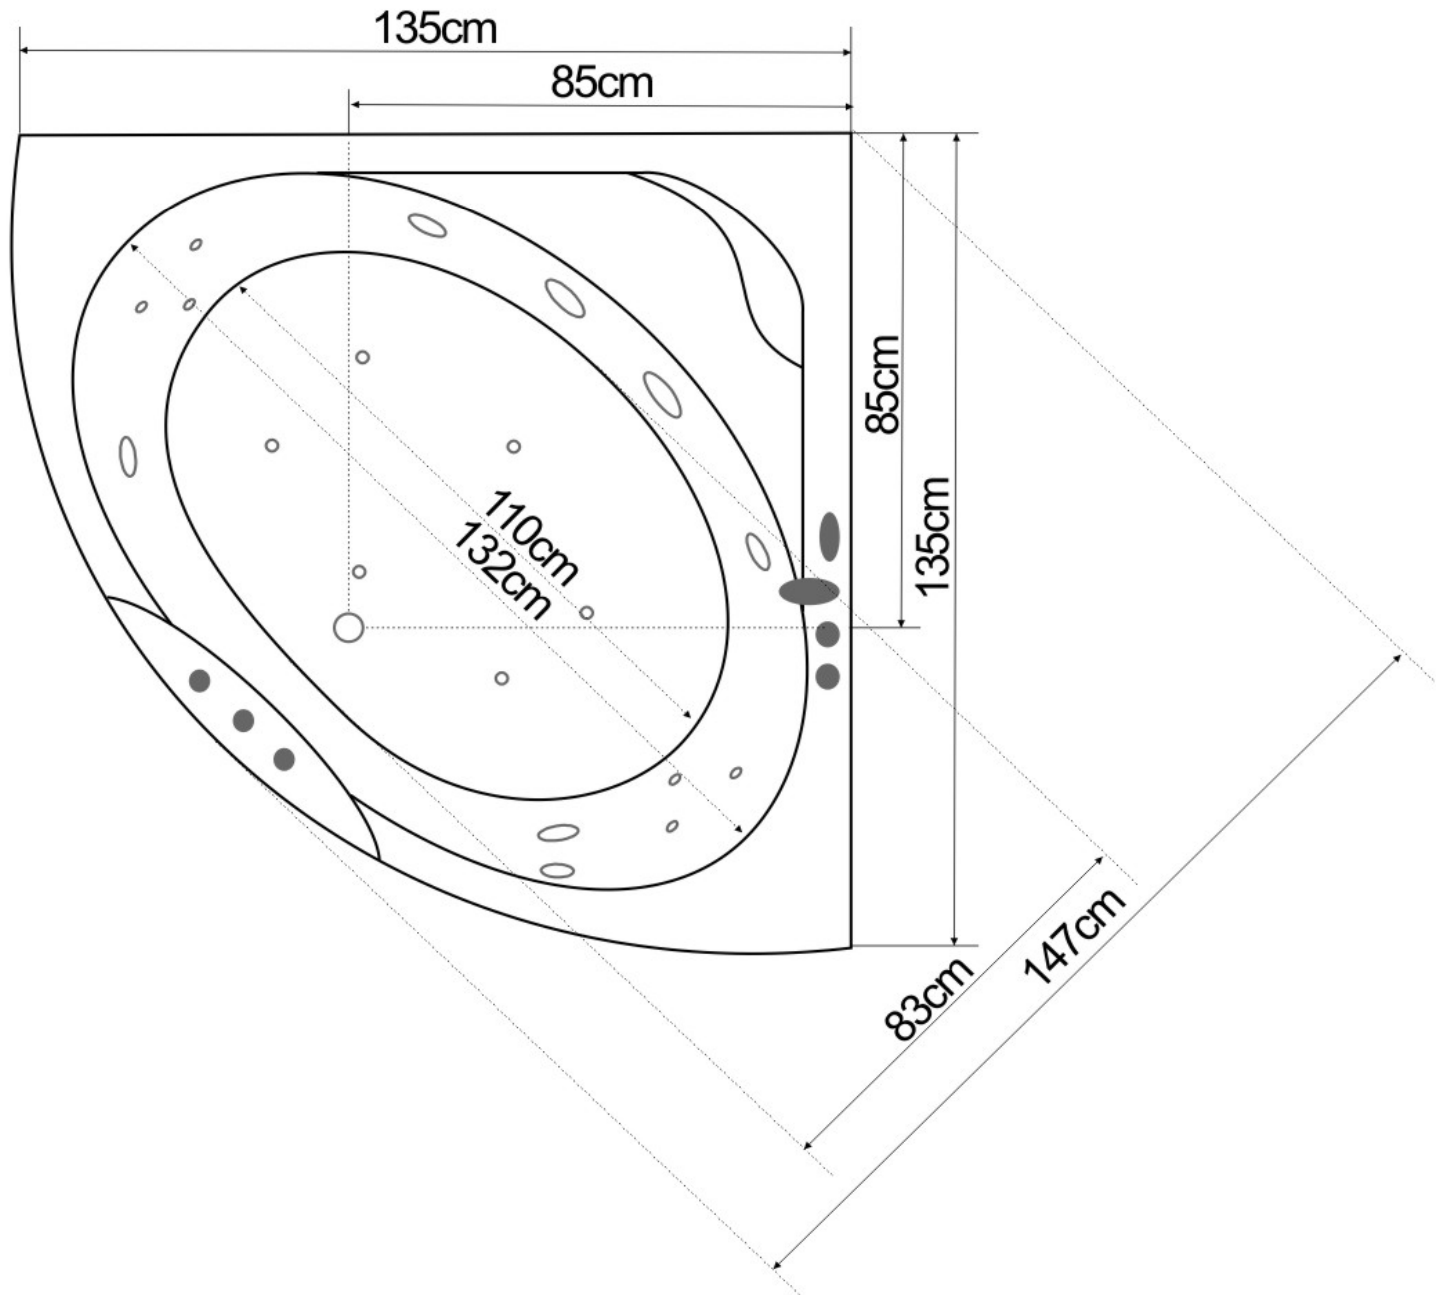

PLAN AVEC DIMENSIONS

MALDIVES

1350 x 1350

spalina

PARIS