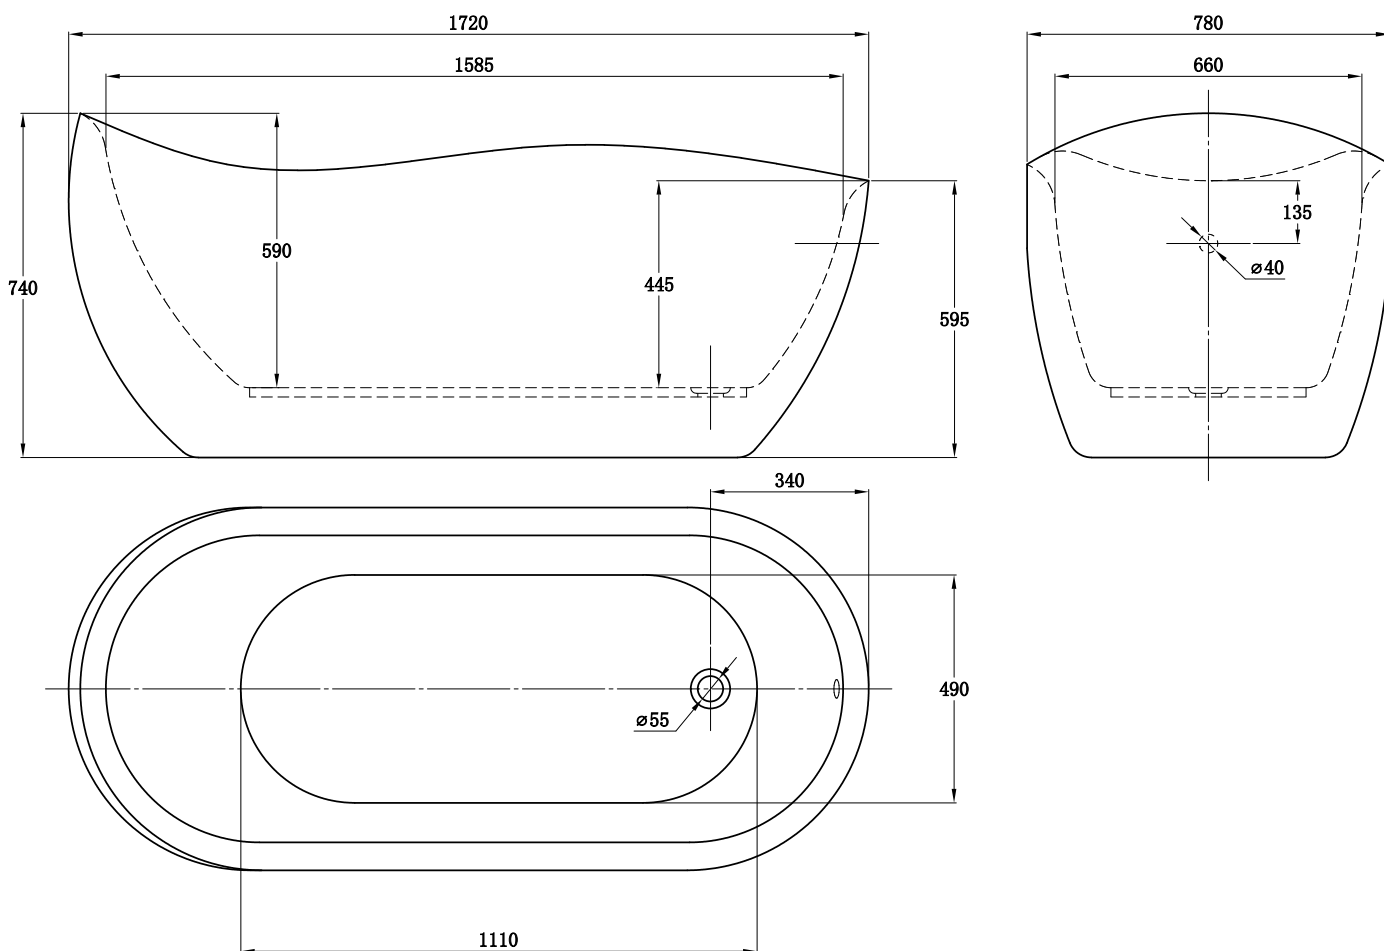

# PLAN AVEC DIMENSIONS

## RIVAGE

1720 x 780 x 740

spalina

PARIS