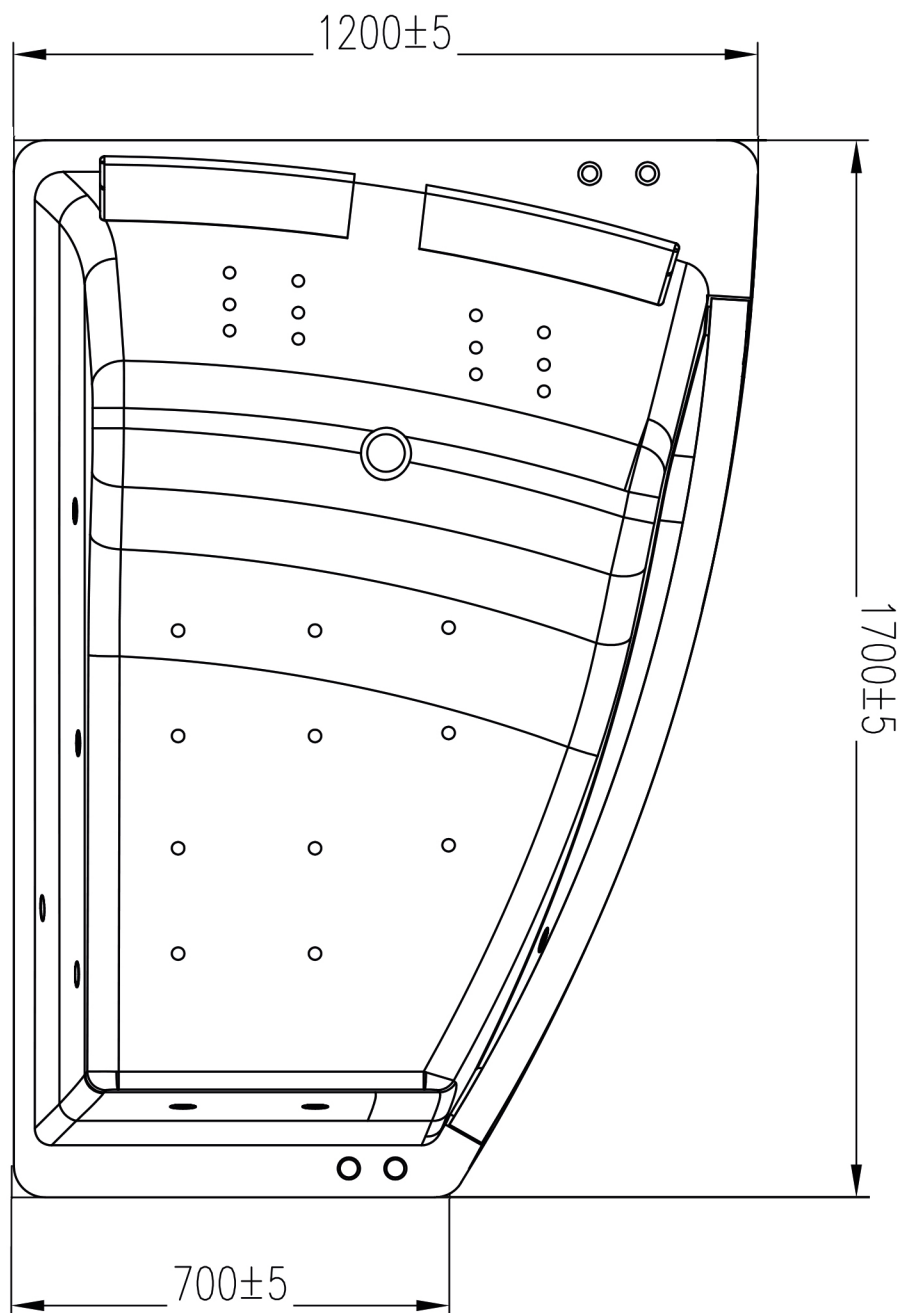

PLAN AVEC DIMENSIONS

SAVANA DUO DROITE

1700 x 1200

spalina

PARIS