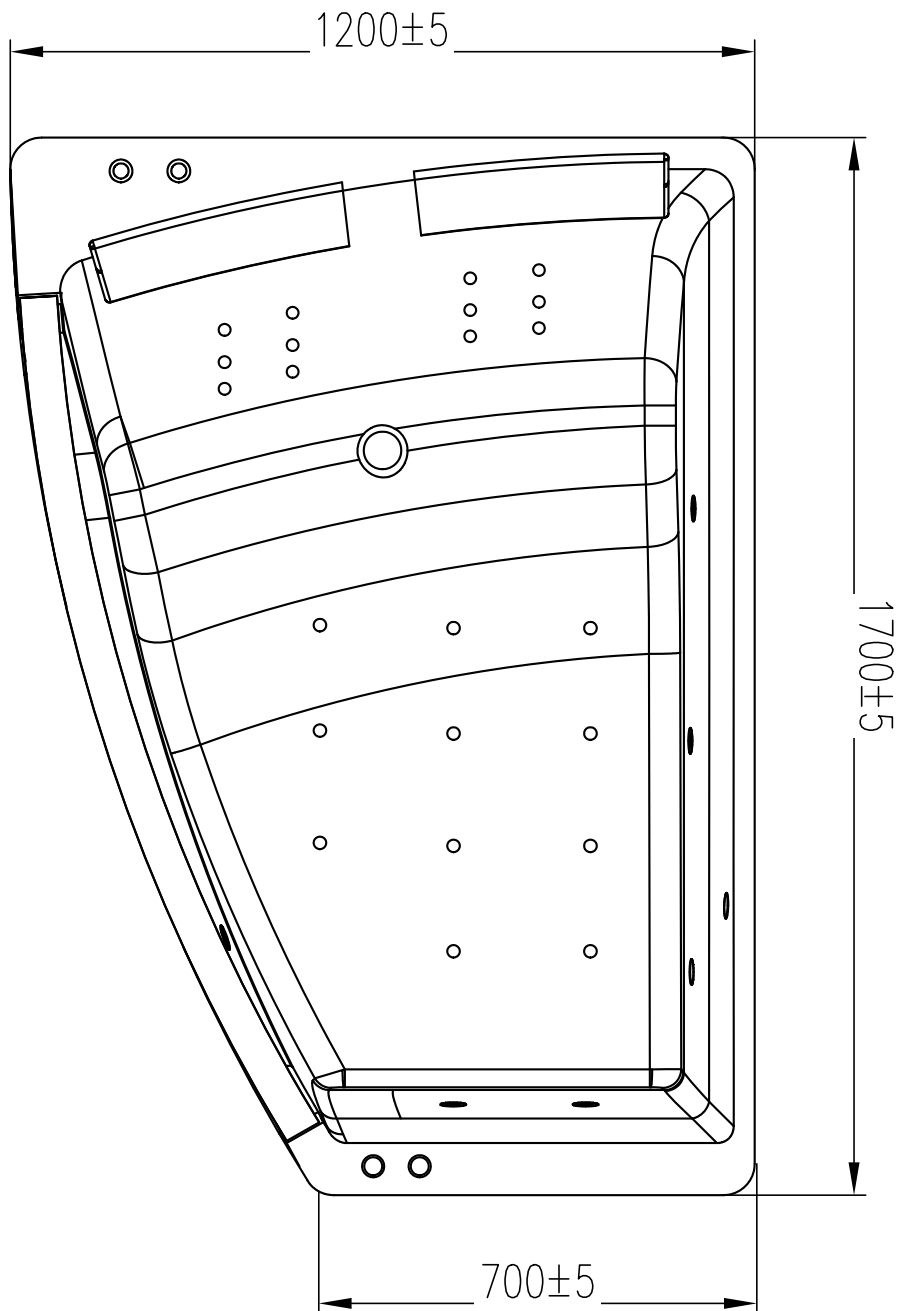

# PLAN AVEC DIMENSIONS

## SAVANA DUO

1700 x 1200

spalina

PARIS