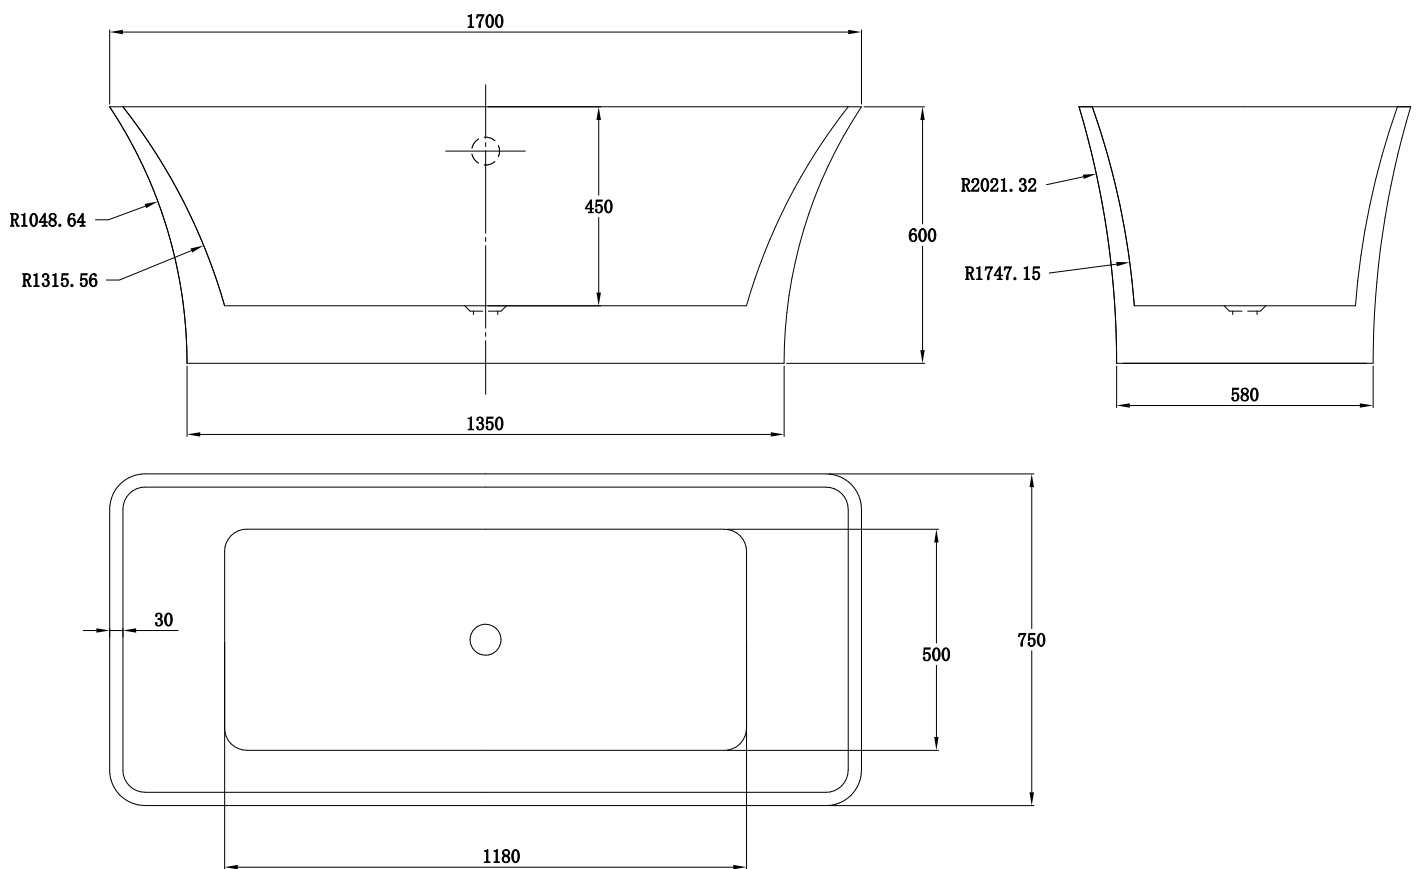

PLAN AVEC DIMENSIONS

SORROW

1700 x 750 x 600

spalina

PARIS