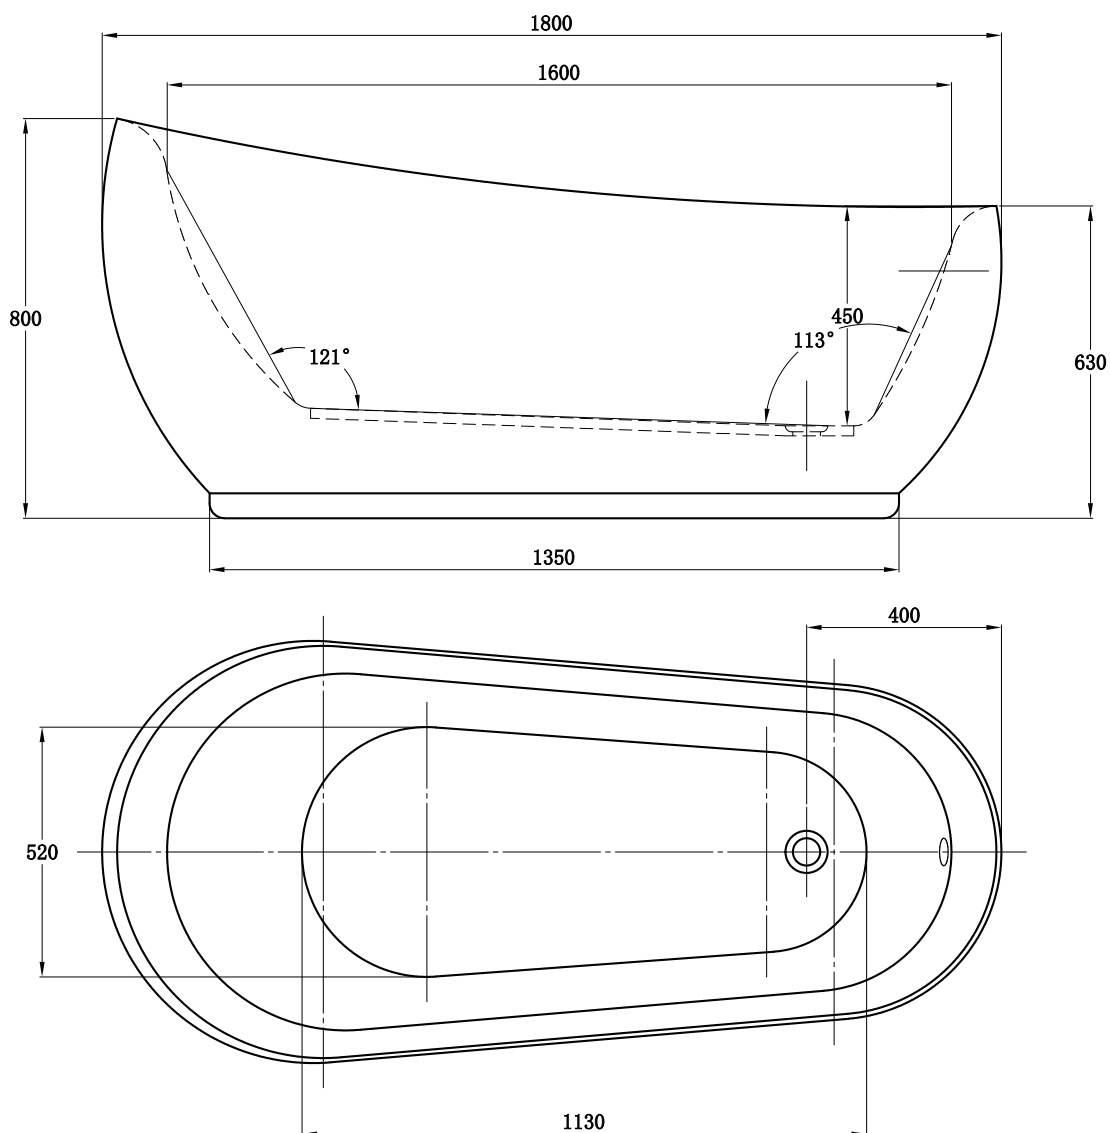

# PLAN AVEC DIMENSIONS

## SWANBAY

1800 x 845 x 800

spalina

PARIS