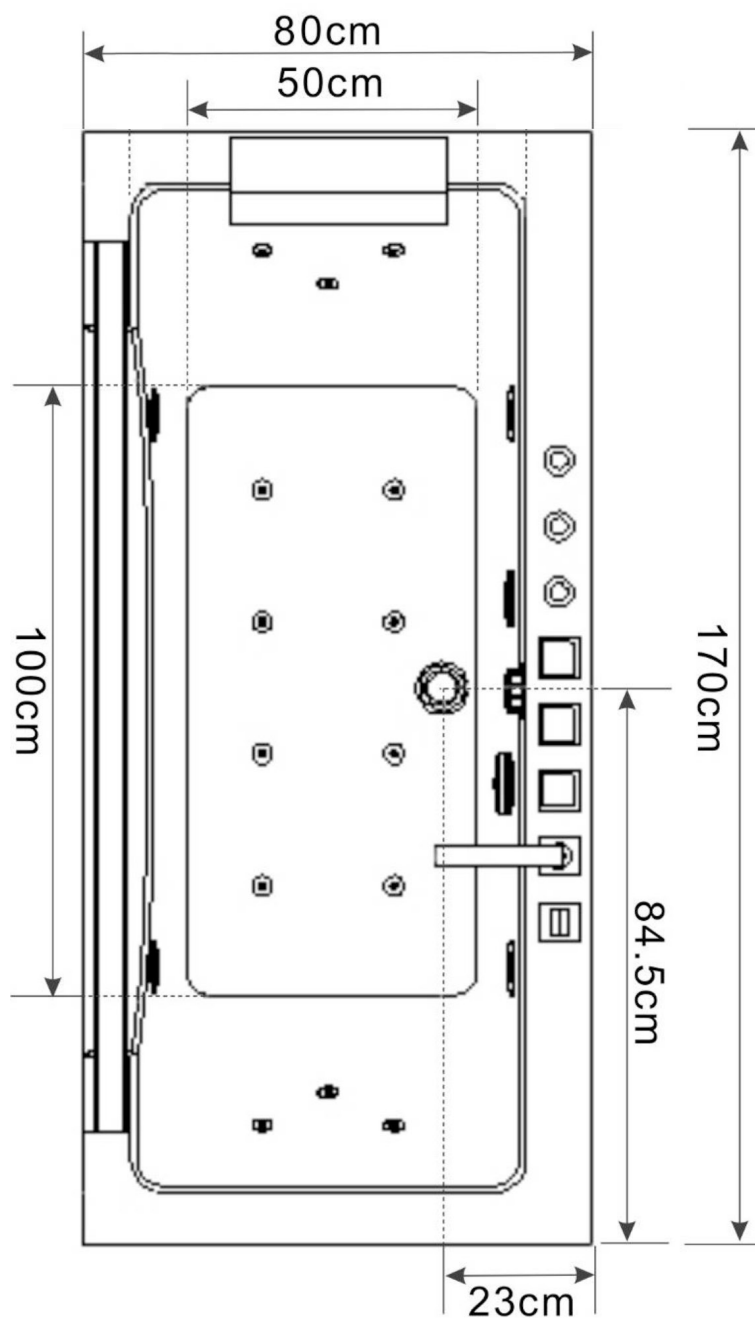

PLAN AVEC DIMENSIONS

TAHITI

1700 x 800

spalina

PARIS