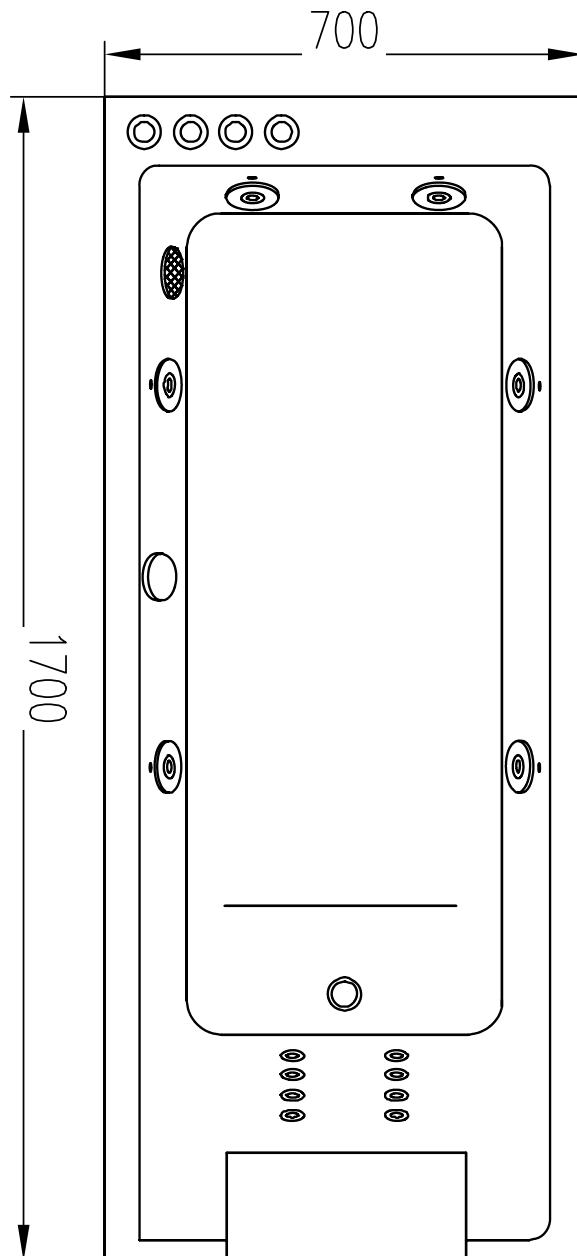

PLAN AVEC DIMENSIONS

TENZO

1700 x 700

spalina

PARIS