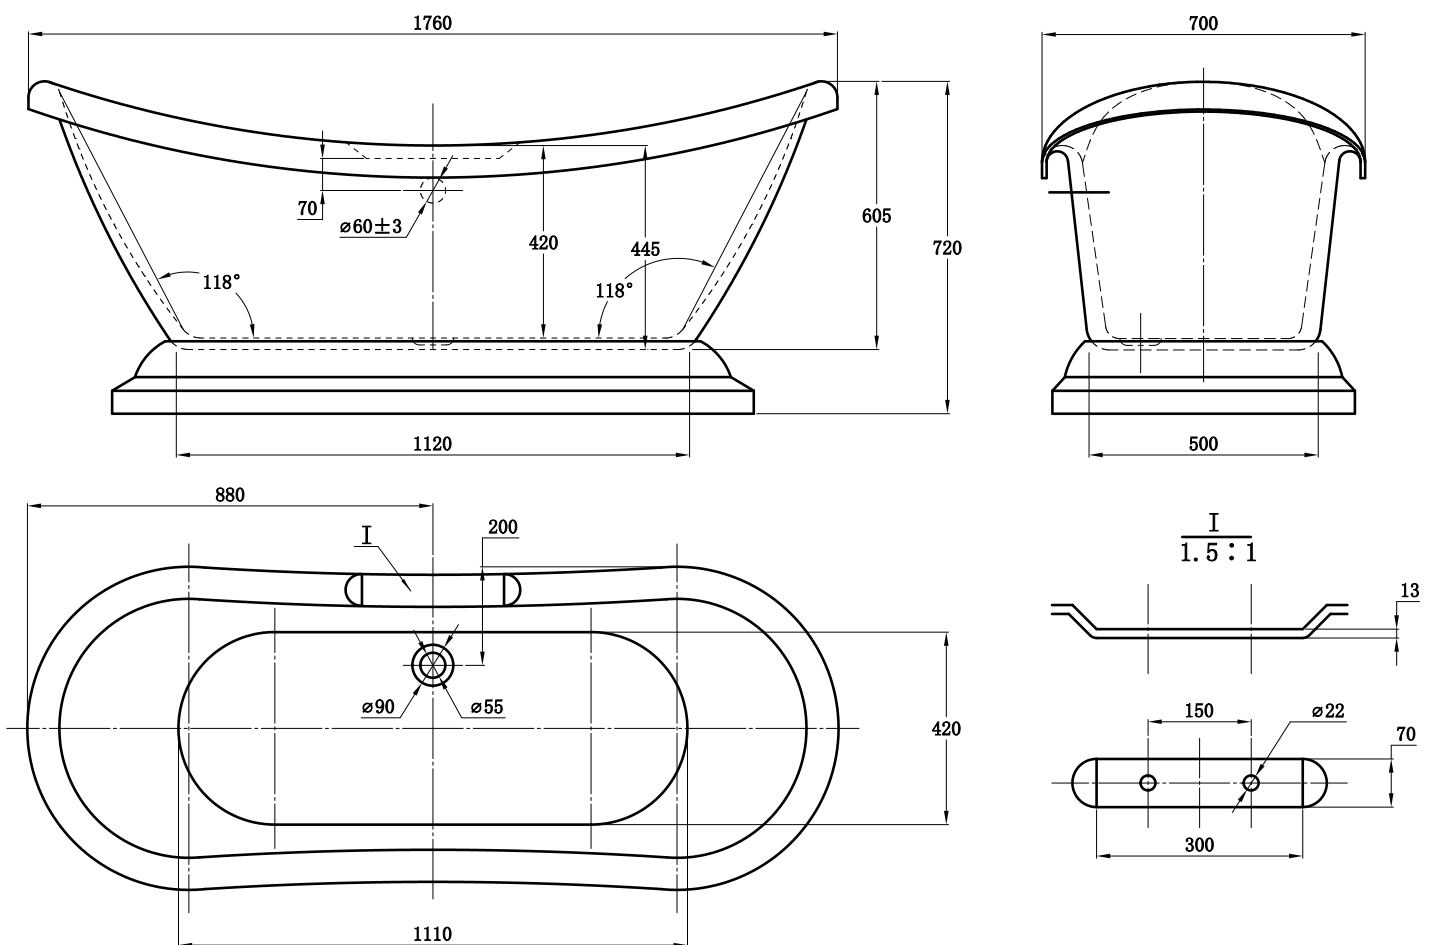

# PLAN AVEC DIMENSIONS

## VICTORIA

1760 x 700 x 720

spalina

PARIS