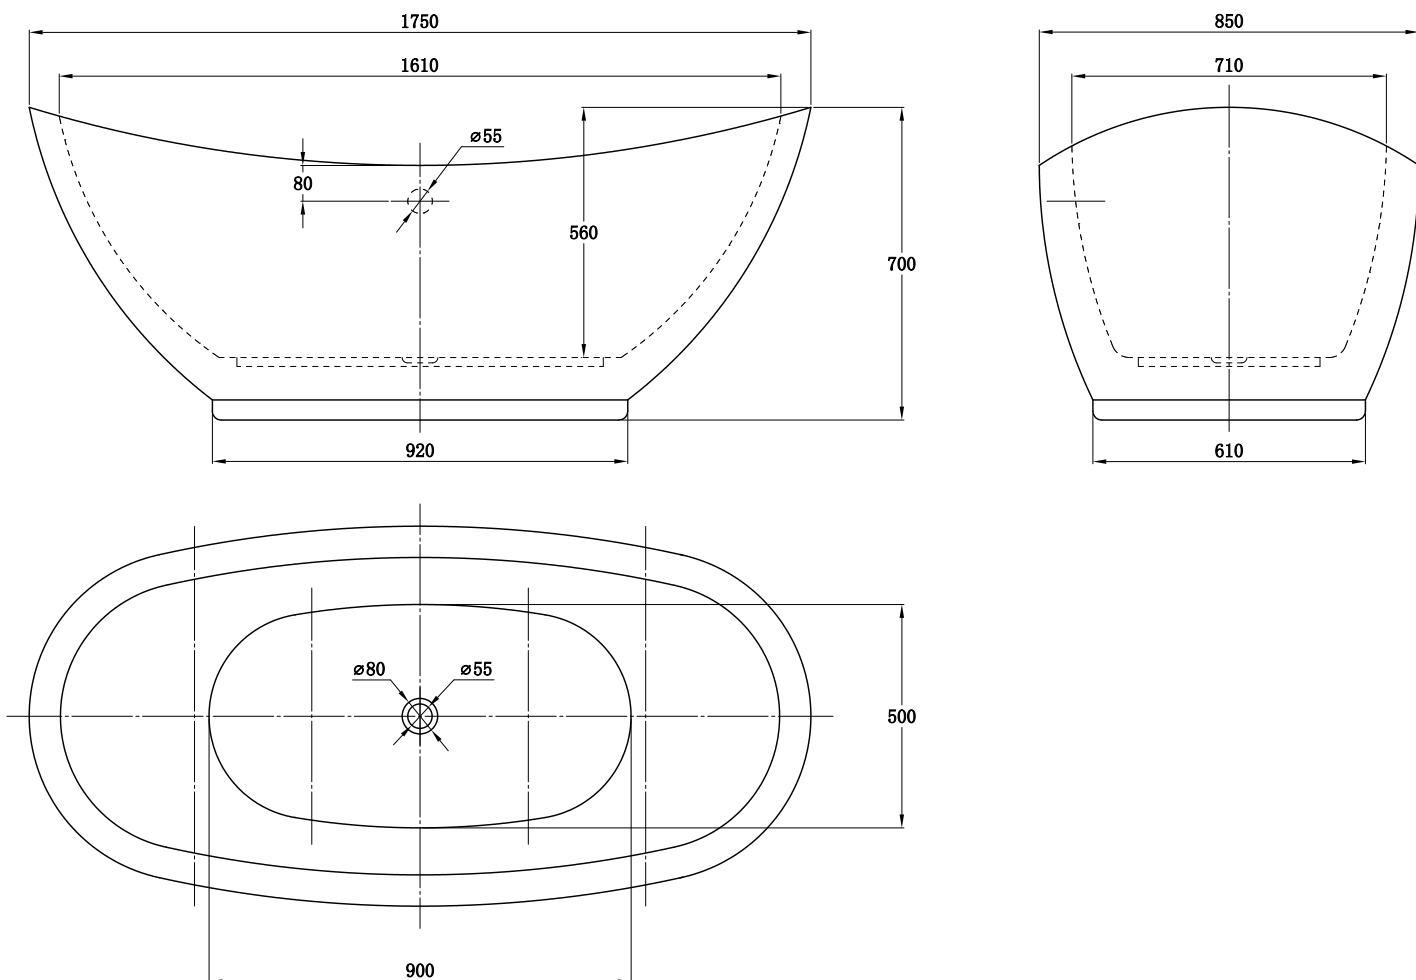

PLAN AVEC DIMENSIONS

ZEGG

1750 x 850 x 700

spalina
PARIS