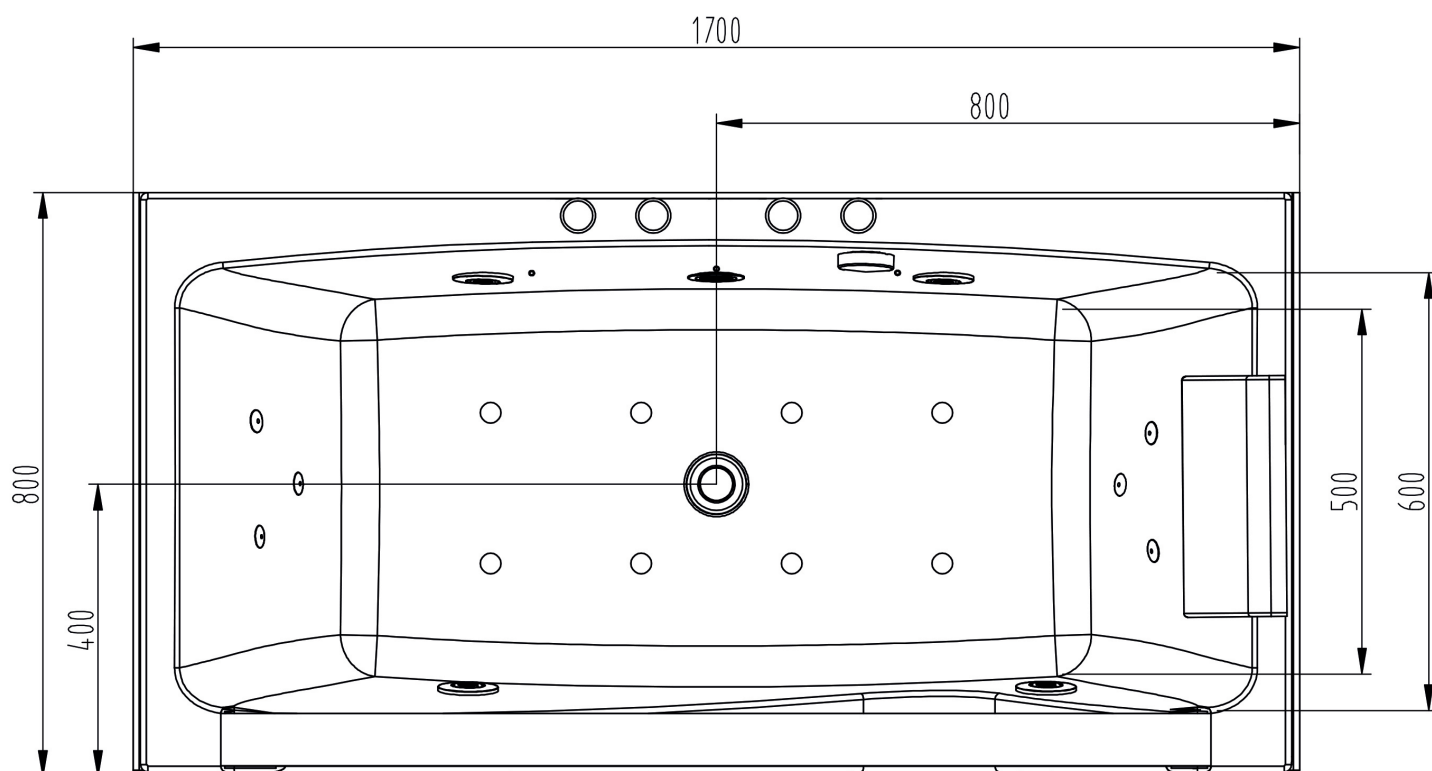

PLAN AVEC DIMENSIONS

MAYA WAVE

RÉF : BT-62121B

spalina