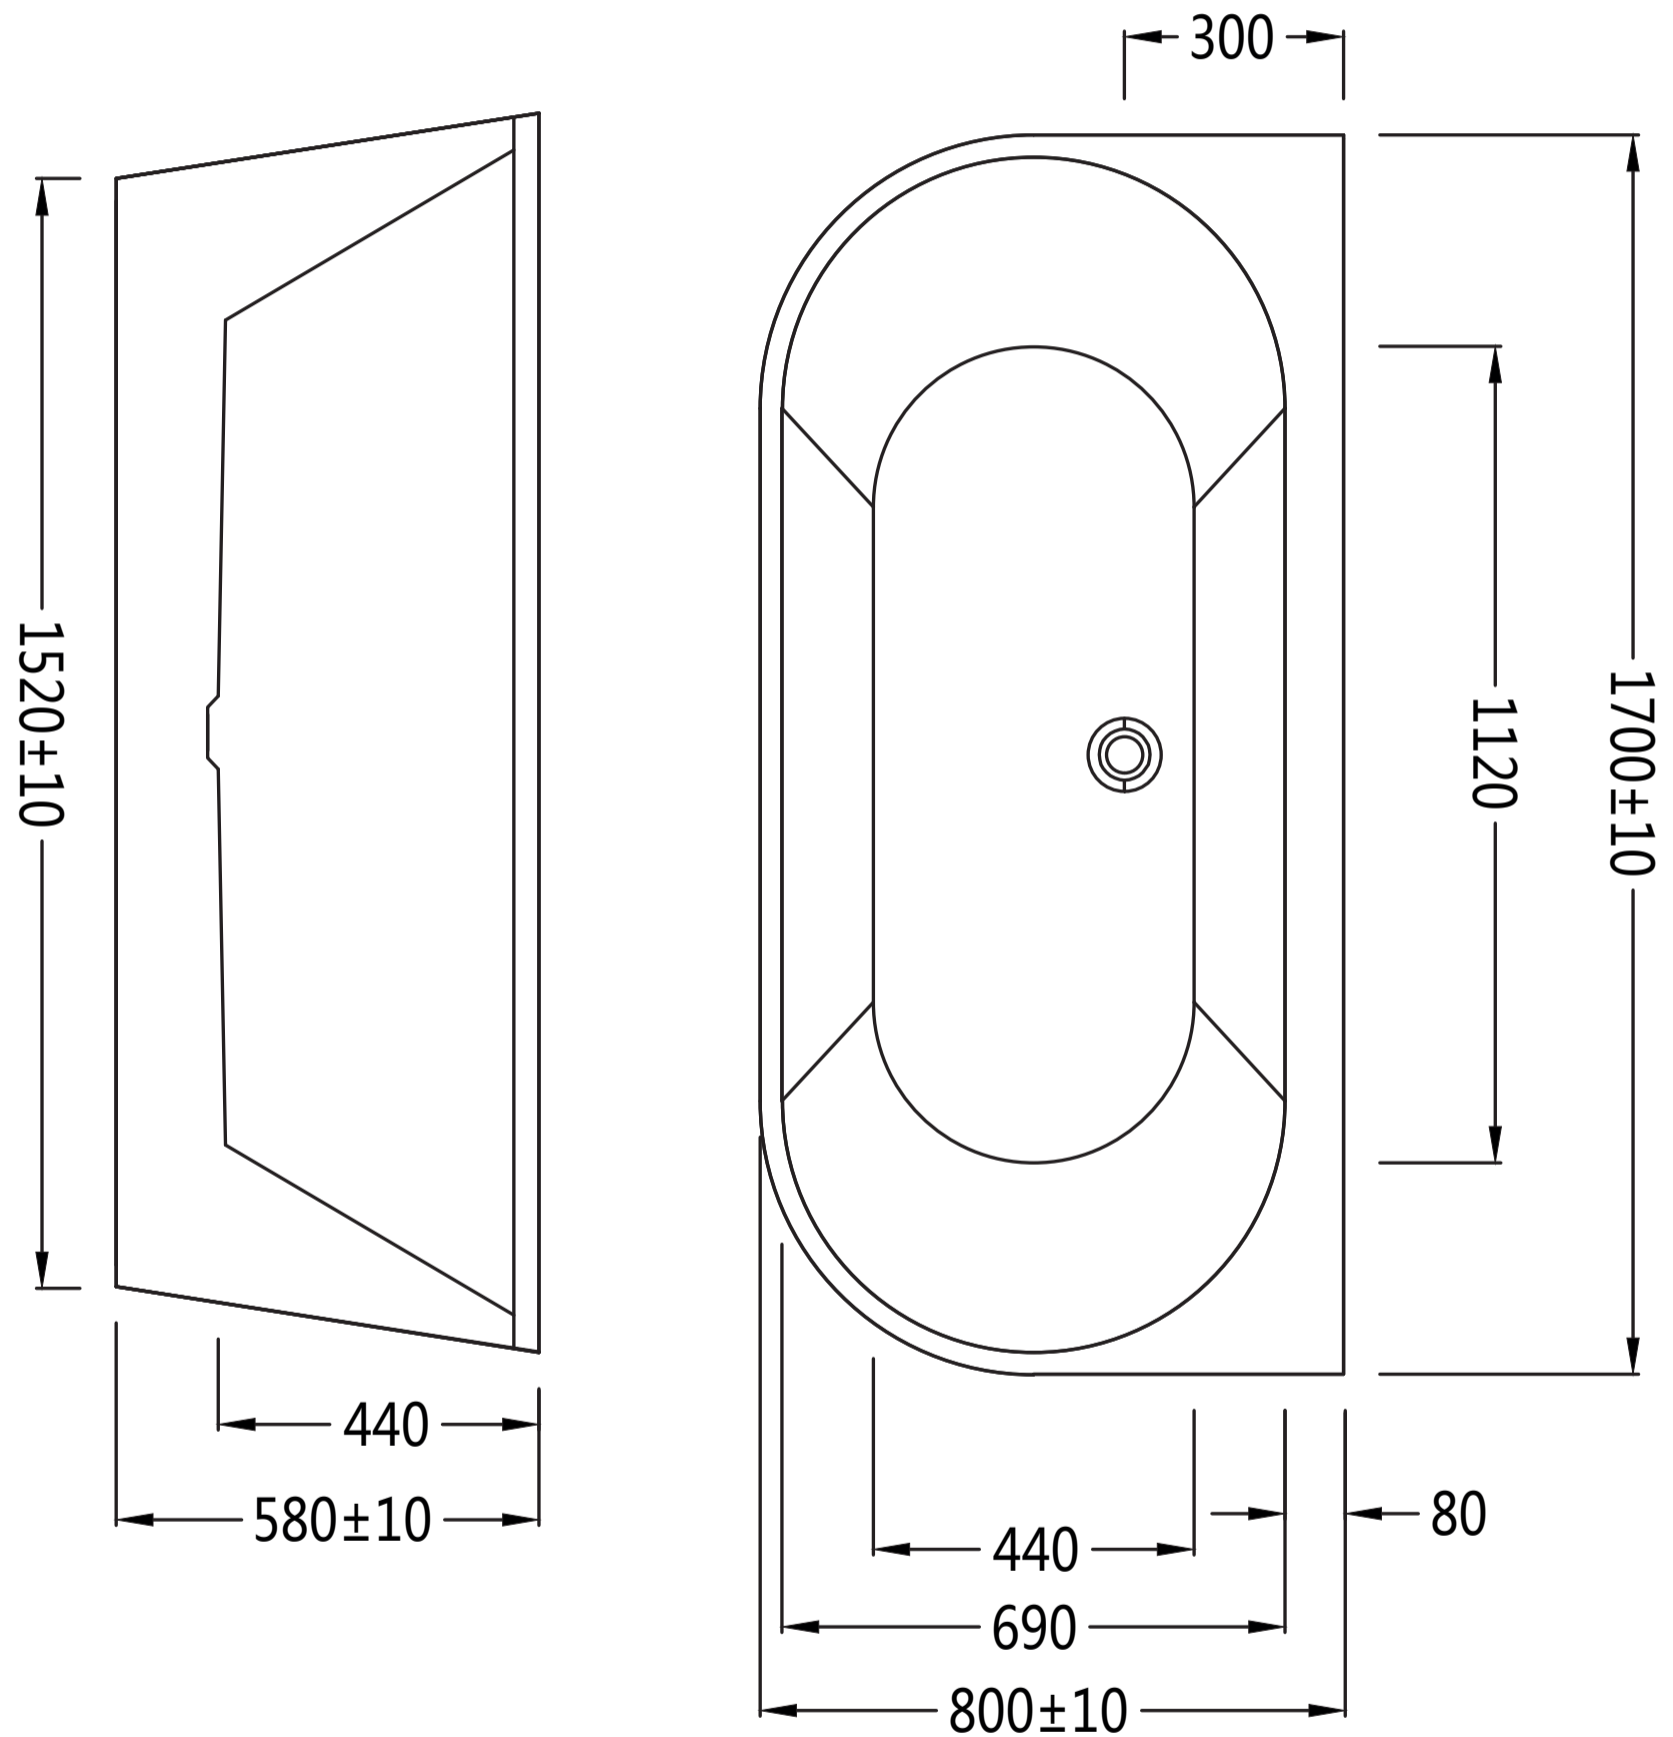

PLAN AVEC DIMENSIONS

RUBY

1700 x 800

spalina

PARIS