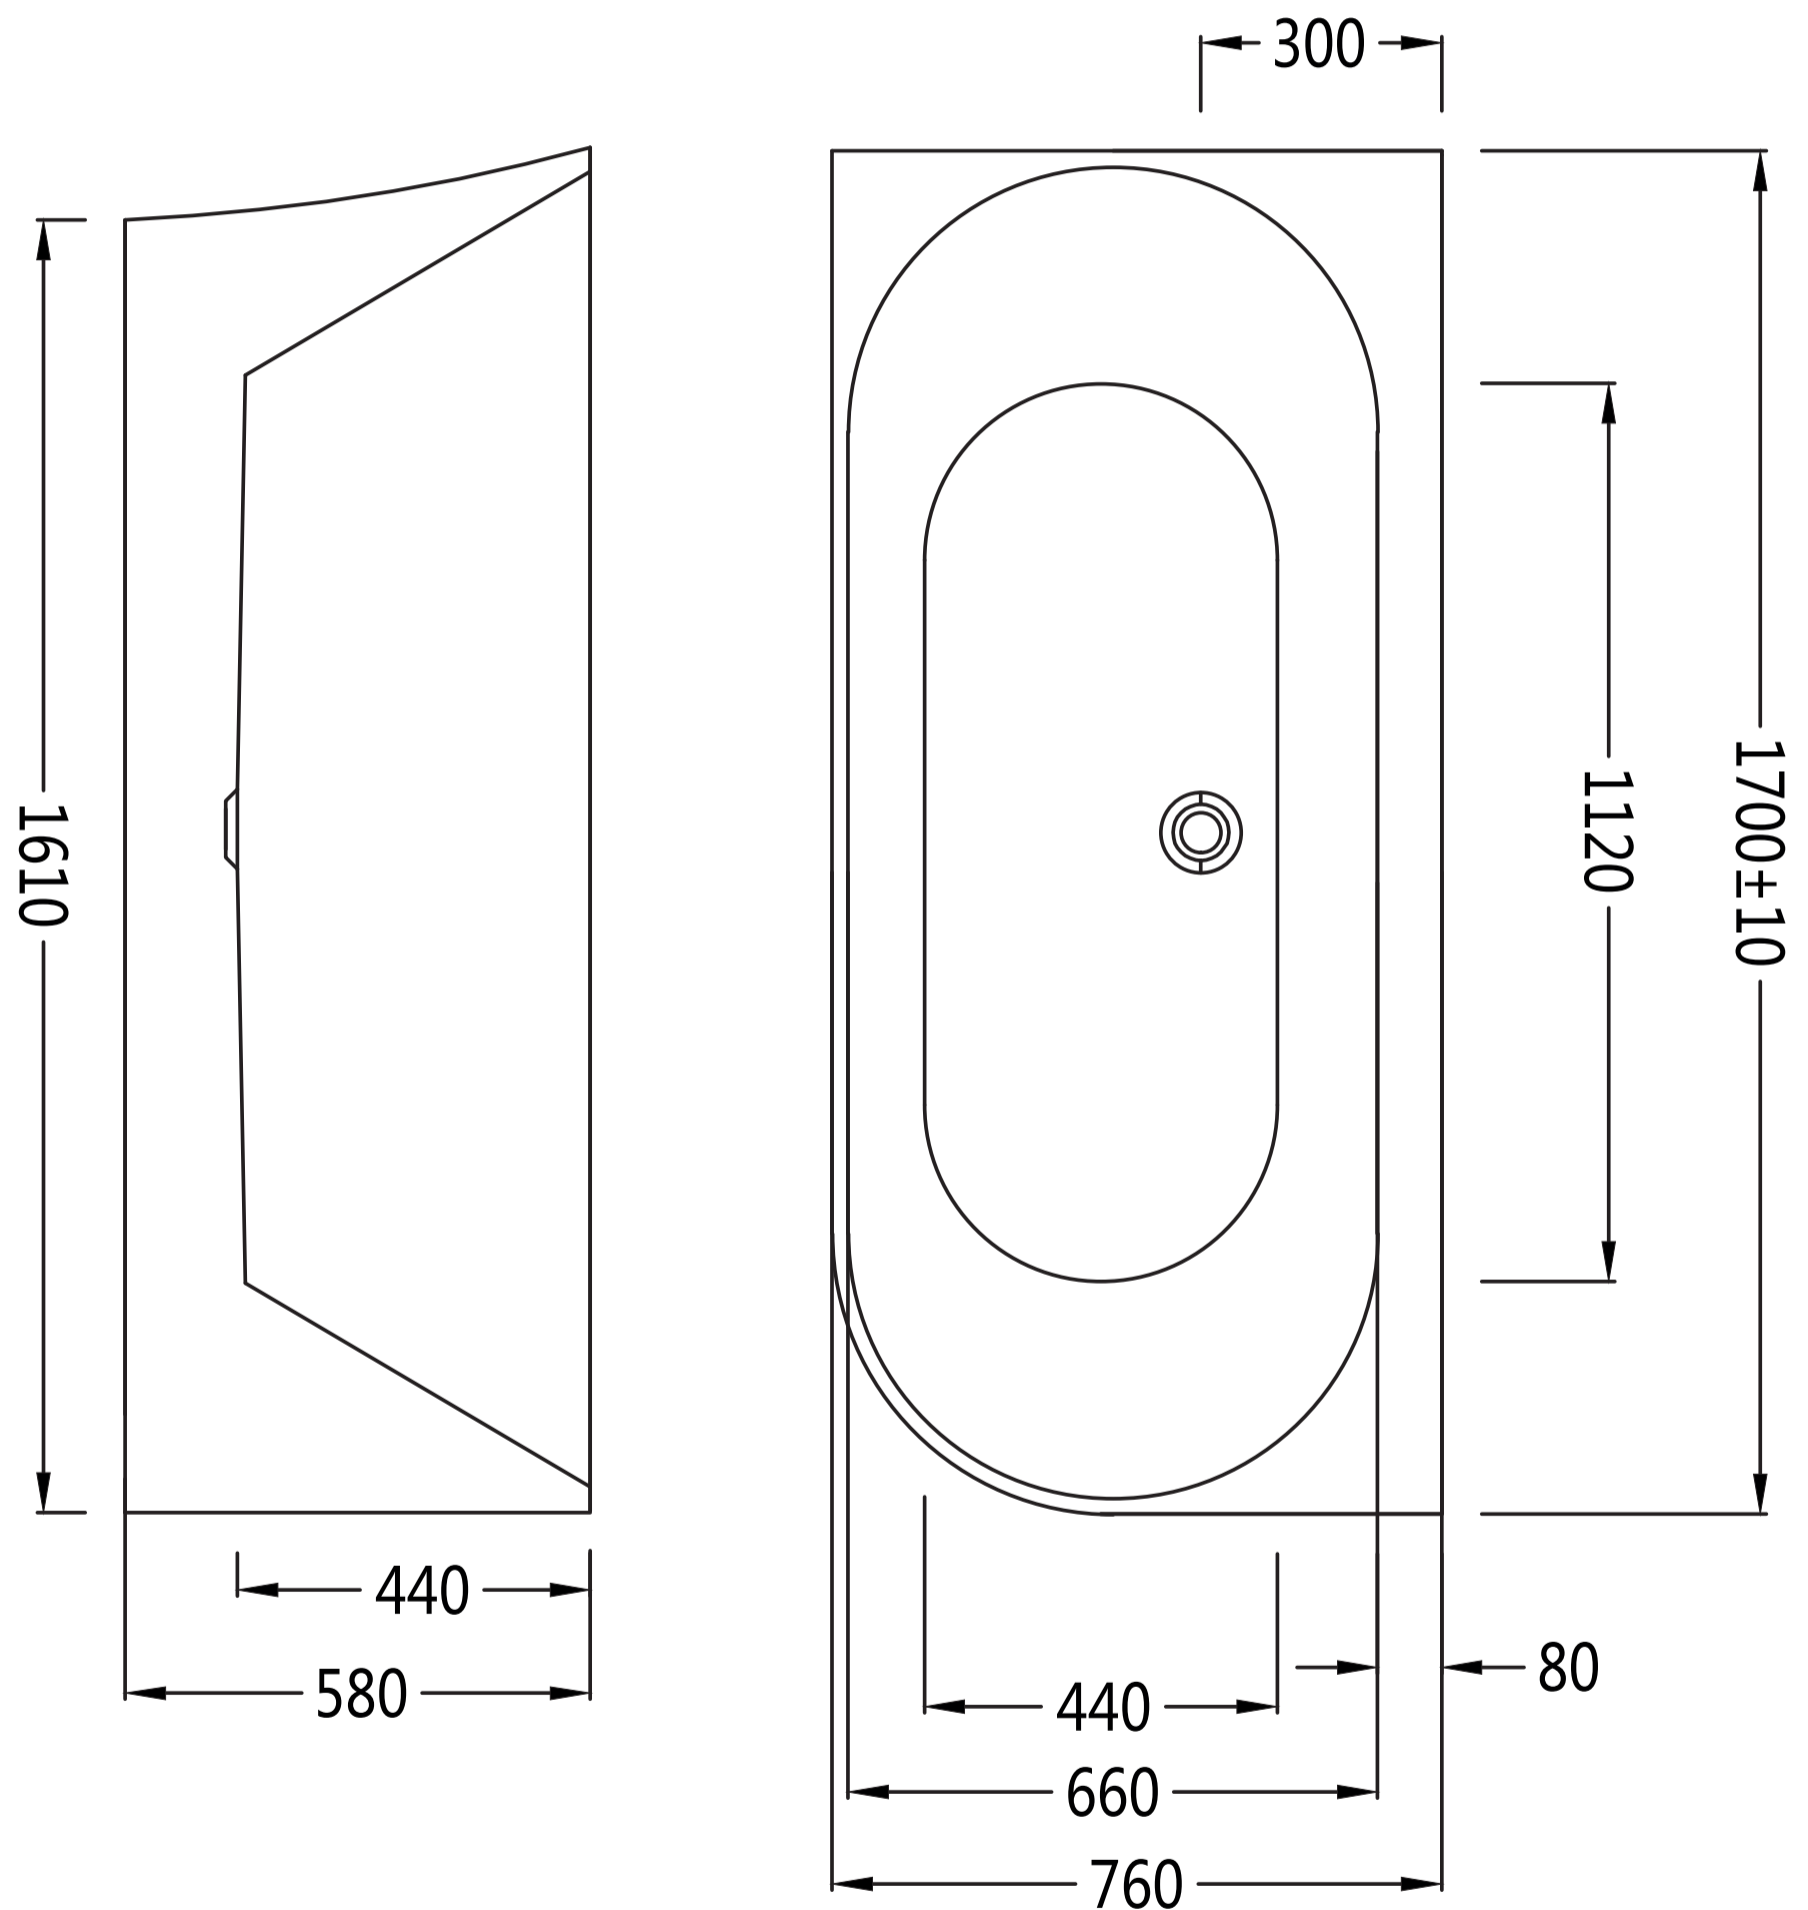

PLAN AVEC DIMENSIONS

CAPRI GAUCHE

1700 x 760

spalina

PARIS