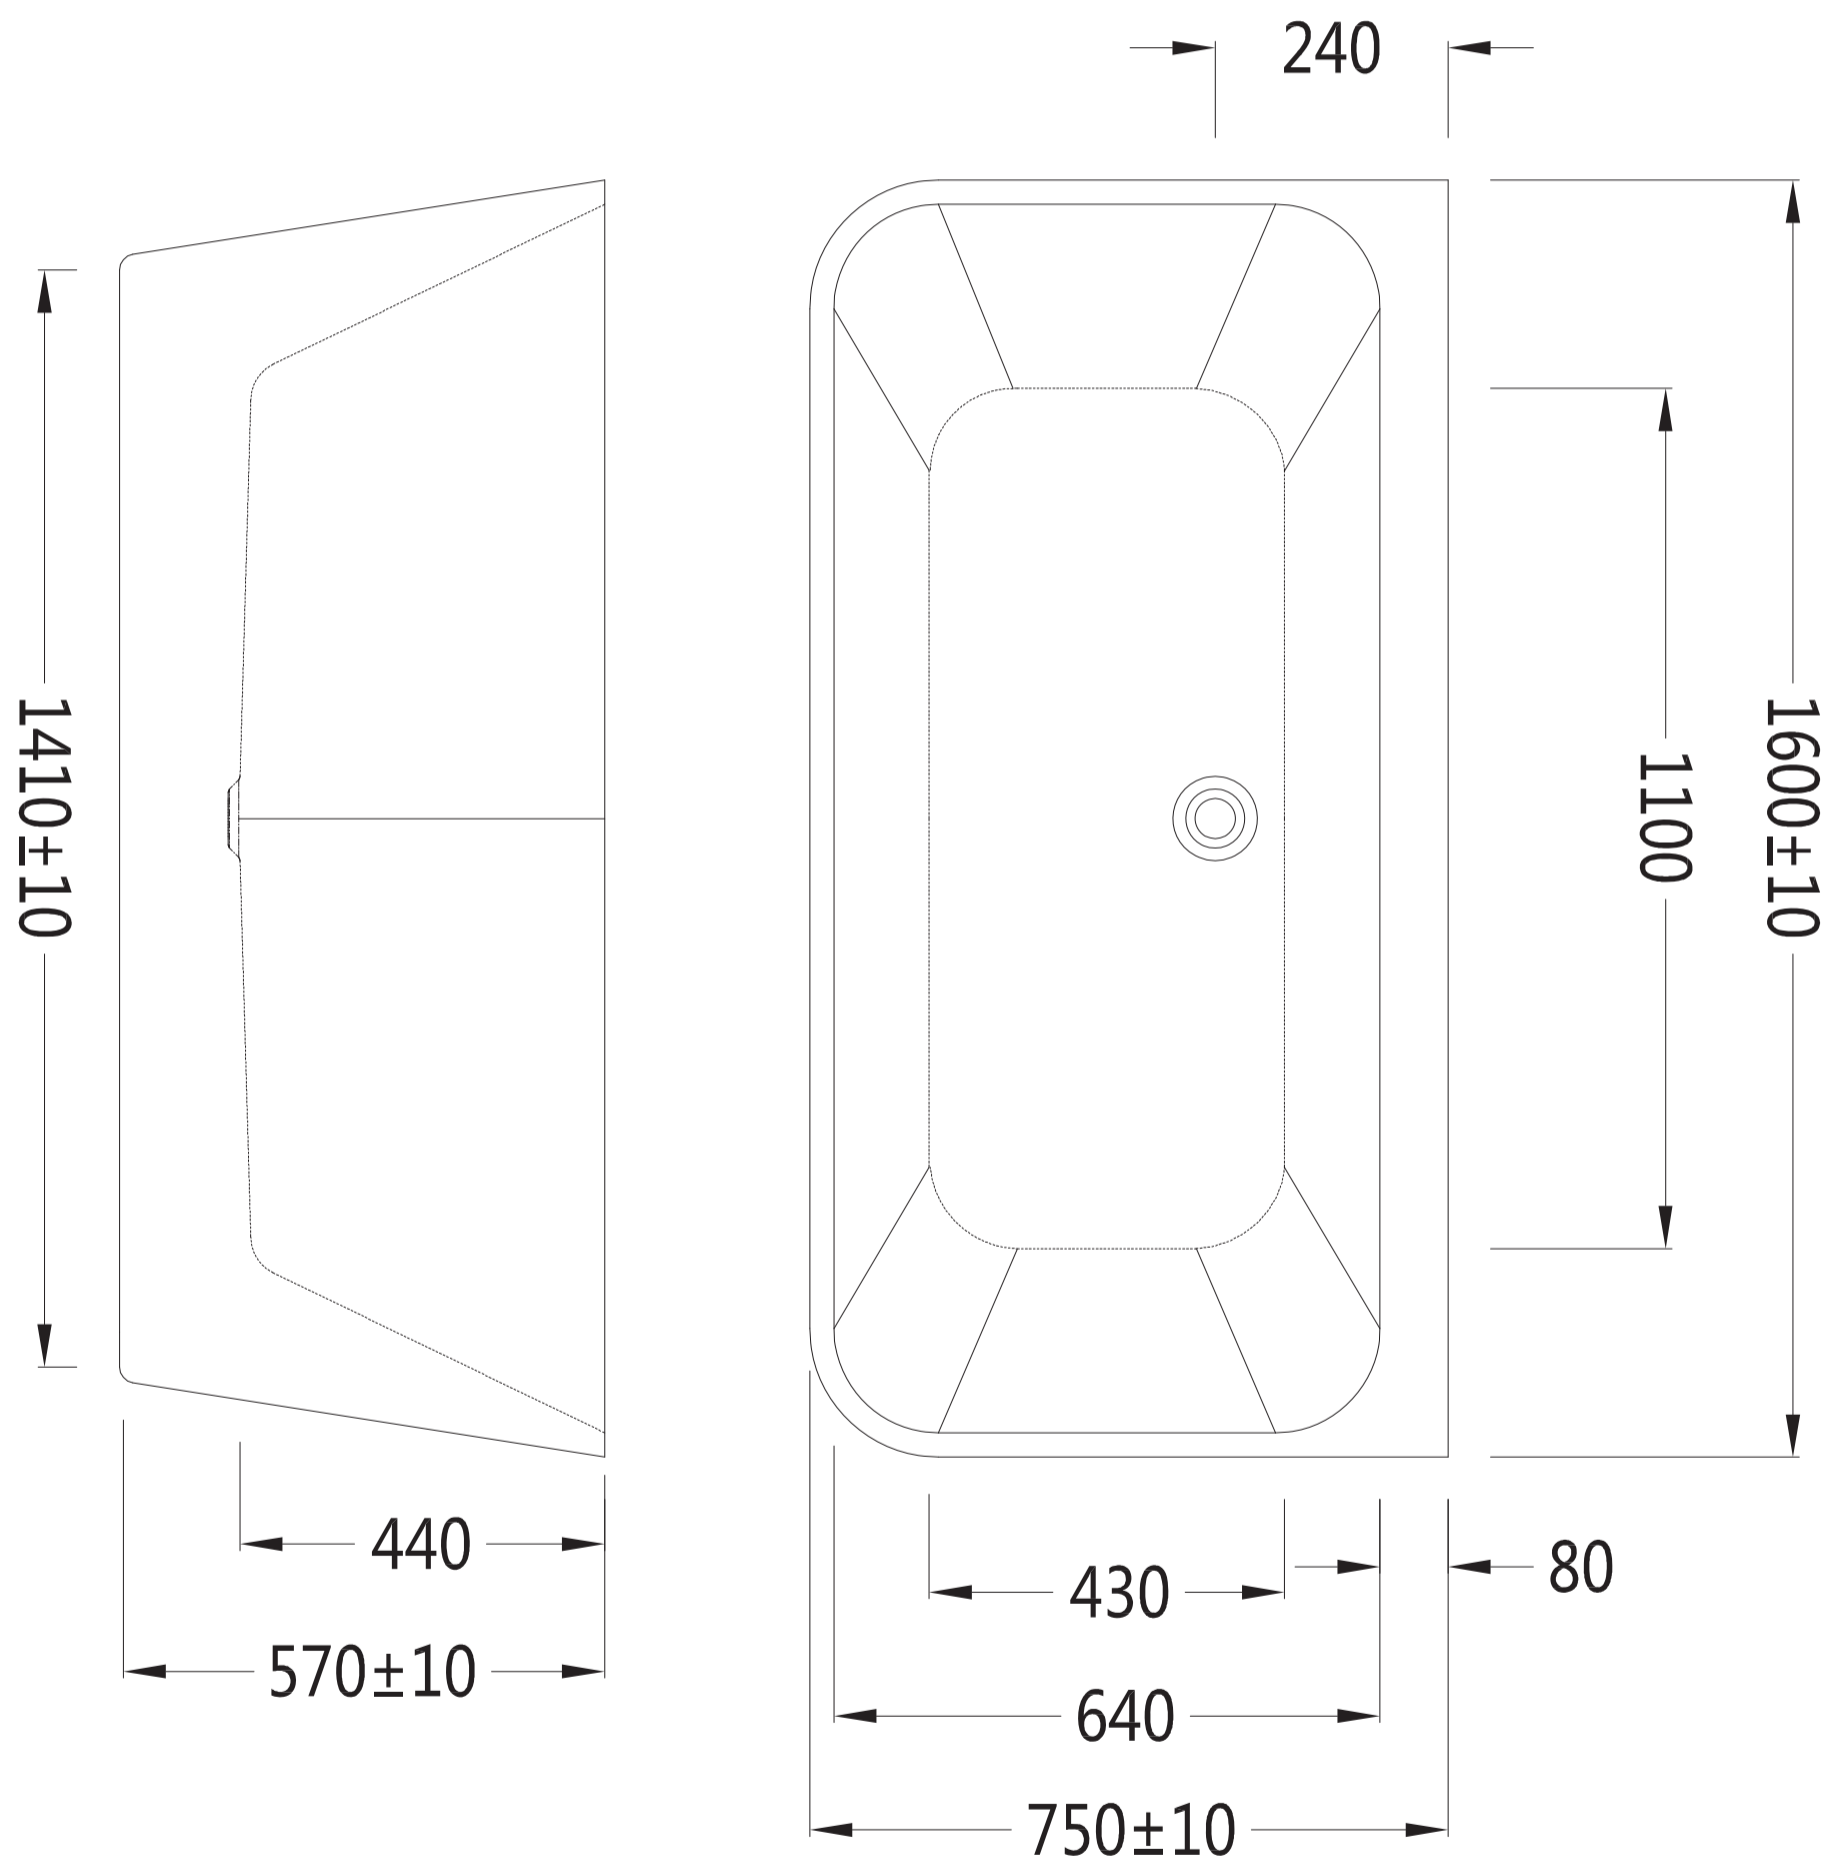

PLAN AVEC DIMENSIONS

MINT 160

1600 x 750

spalina

PARIS