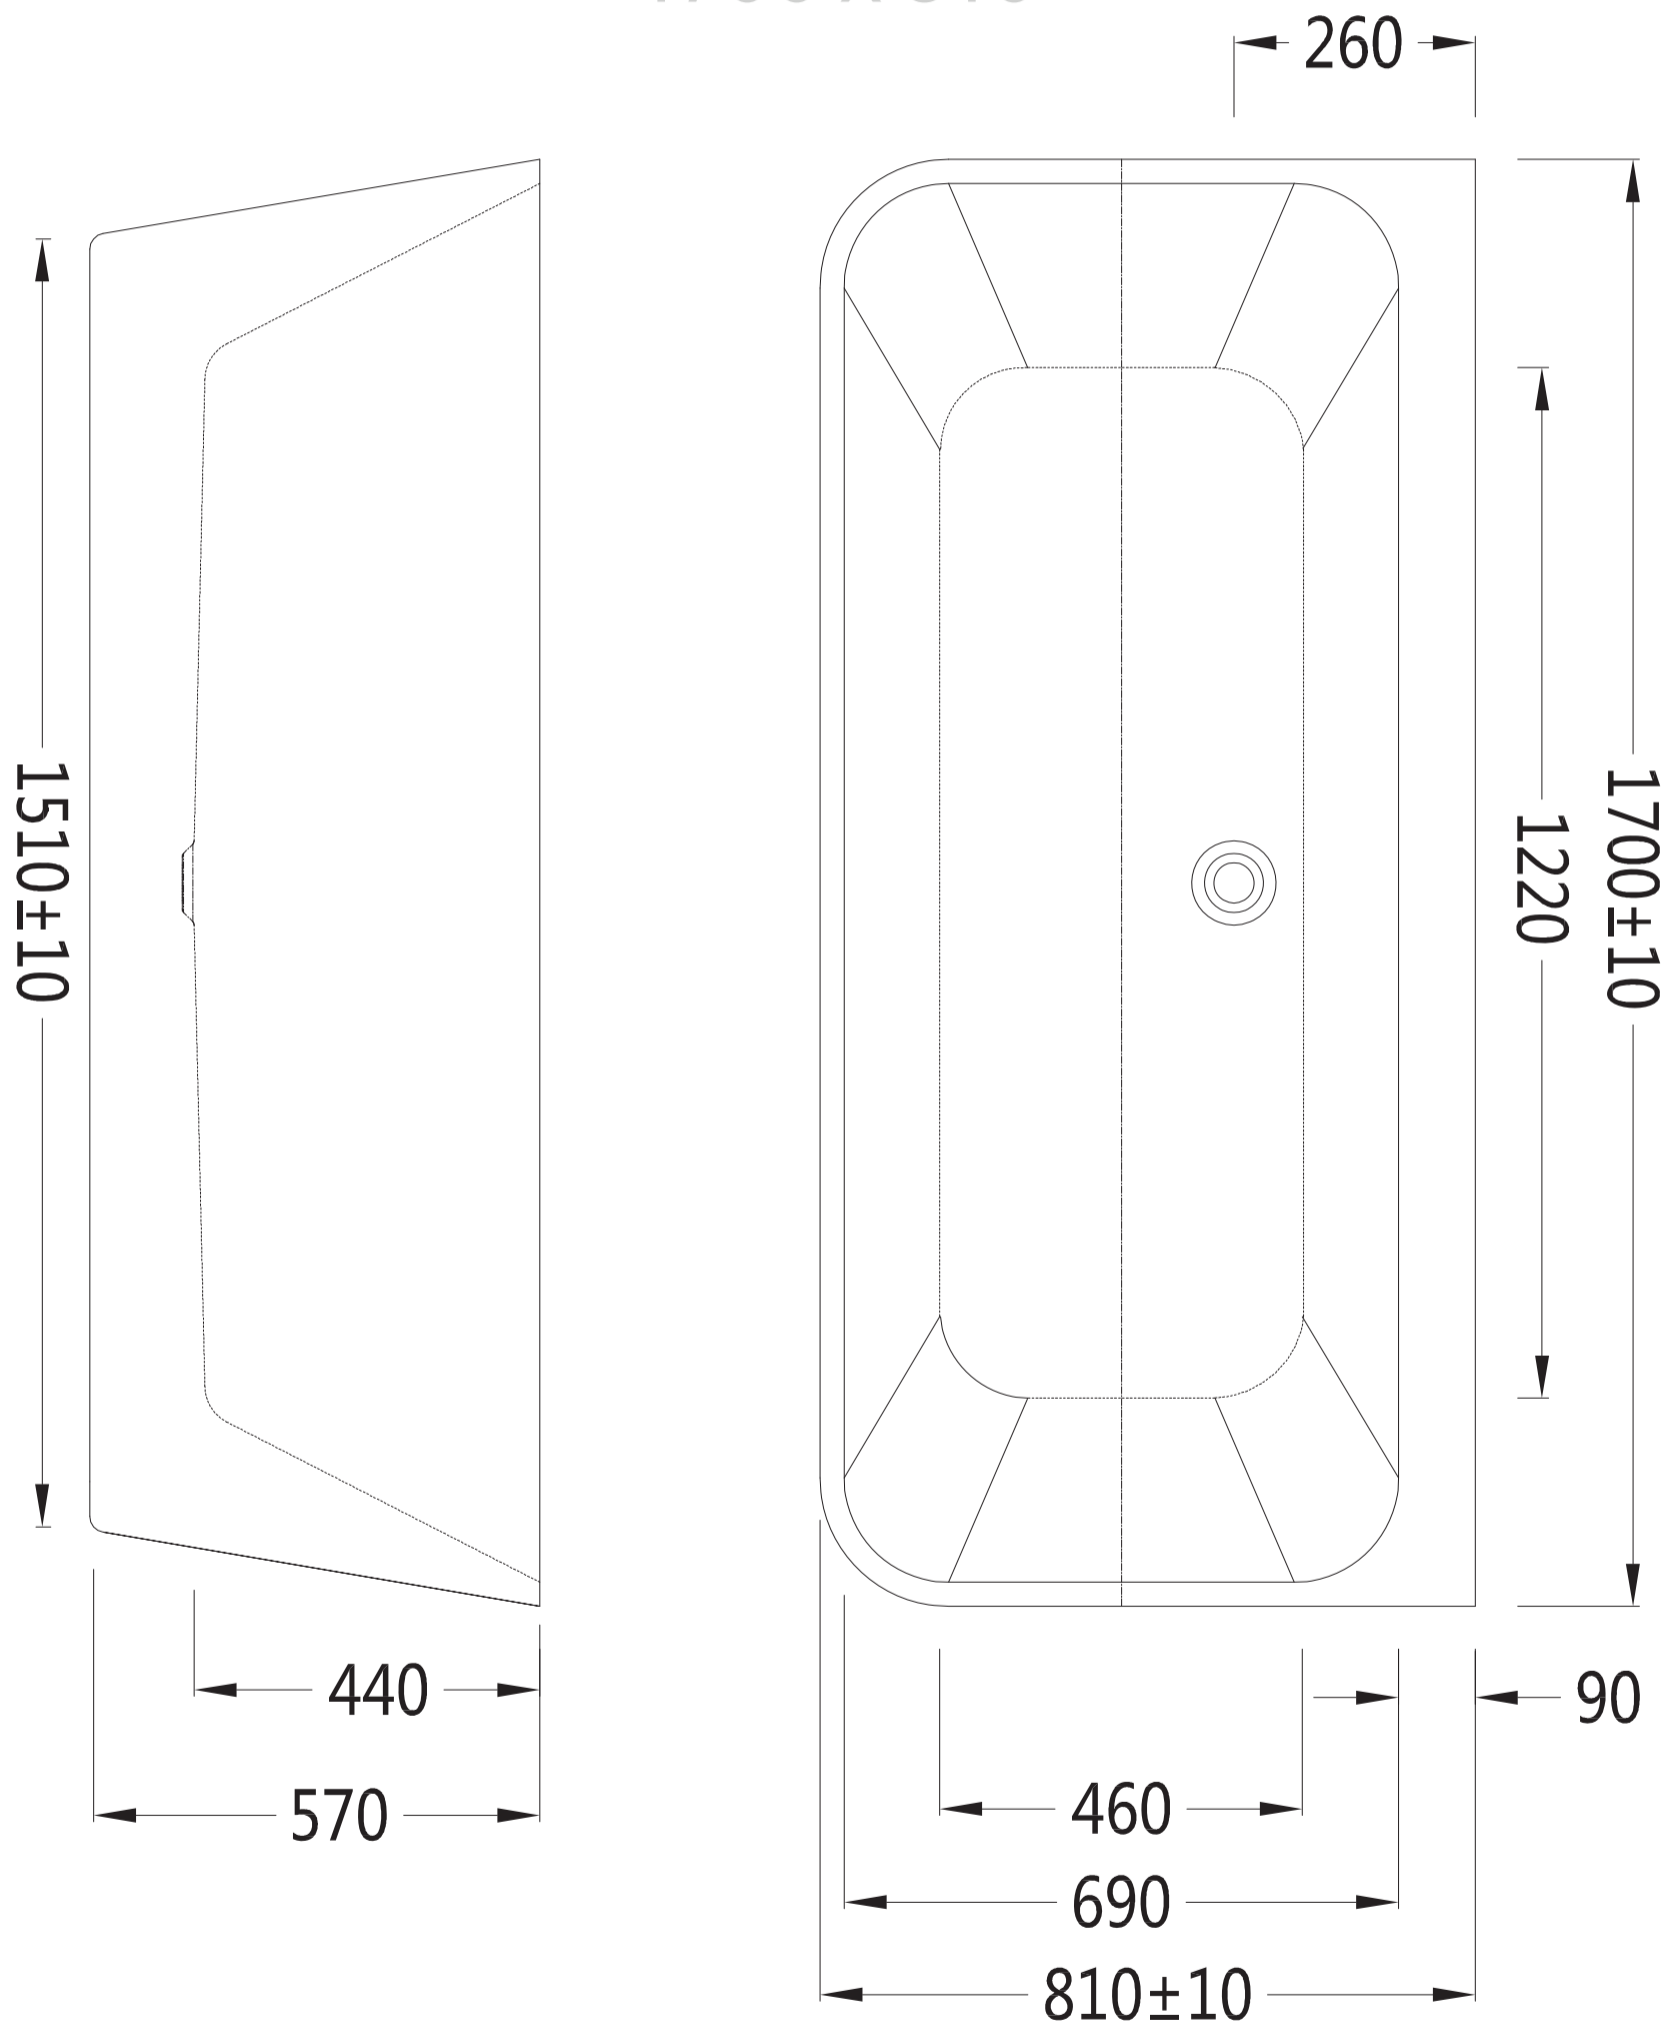

PLAN AVEC DIMENSIONS

MINT 170

1700 x 810

spalina

PARIS