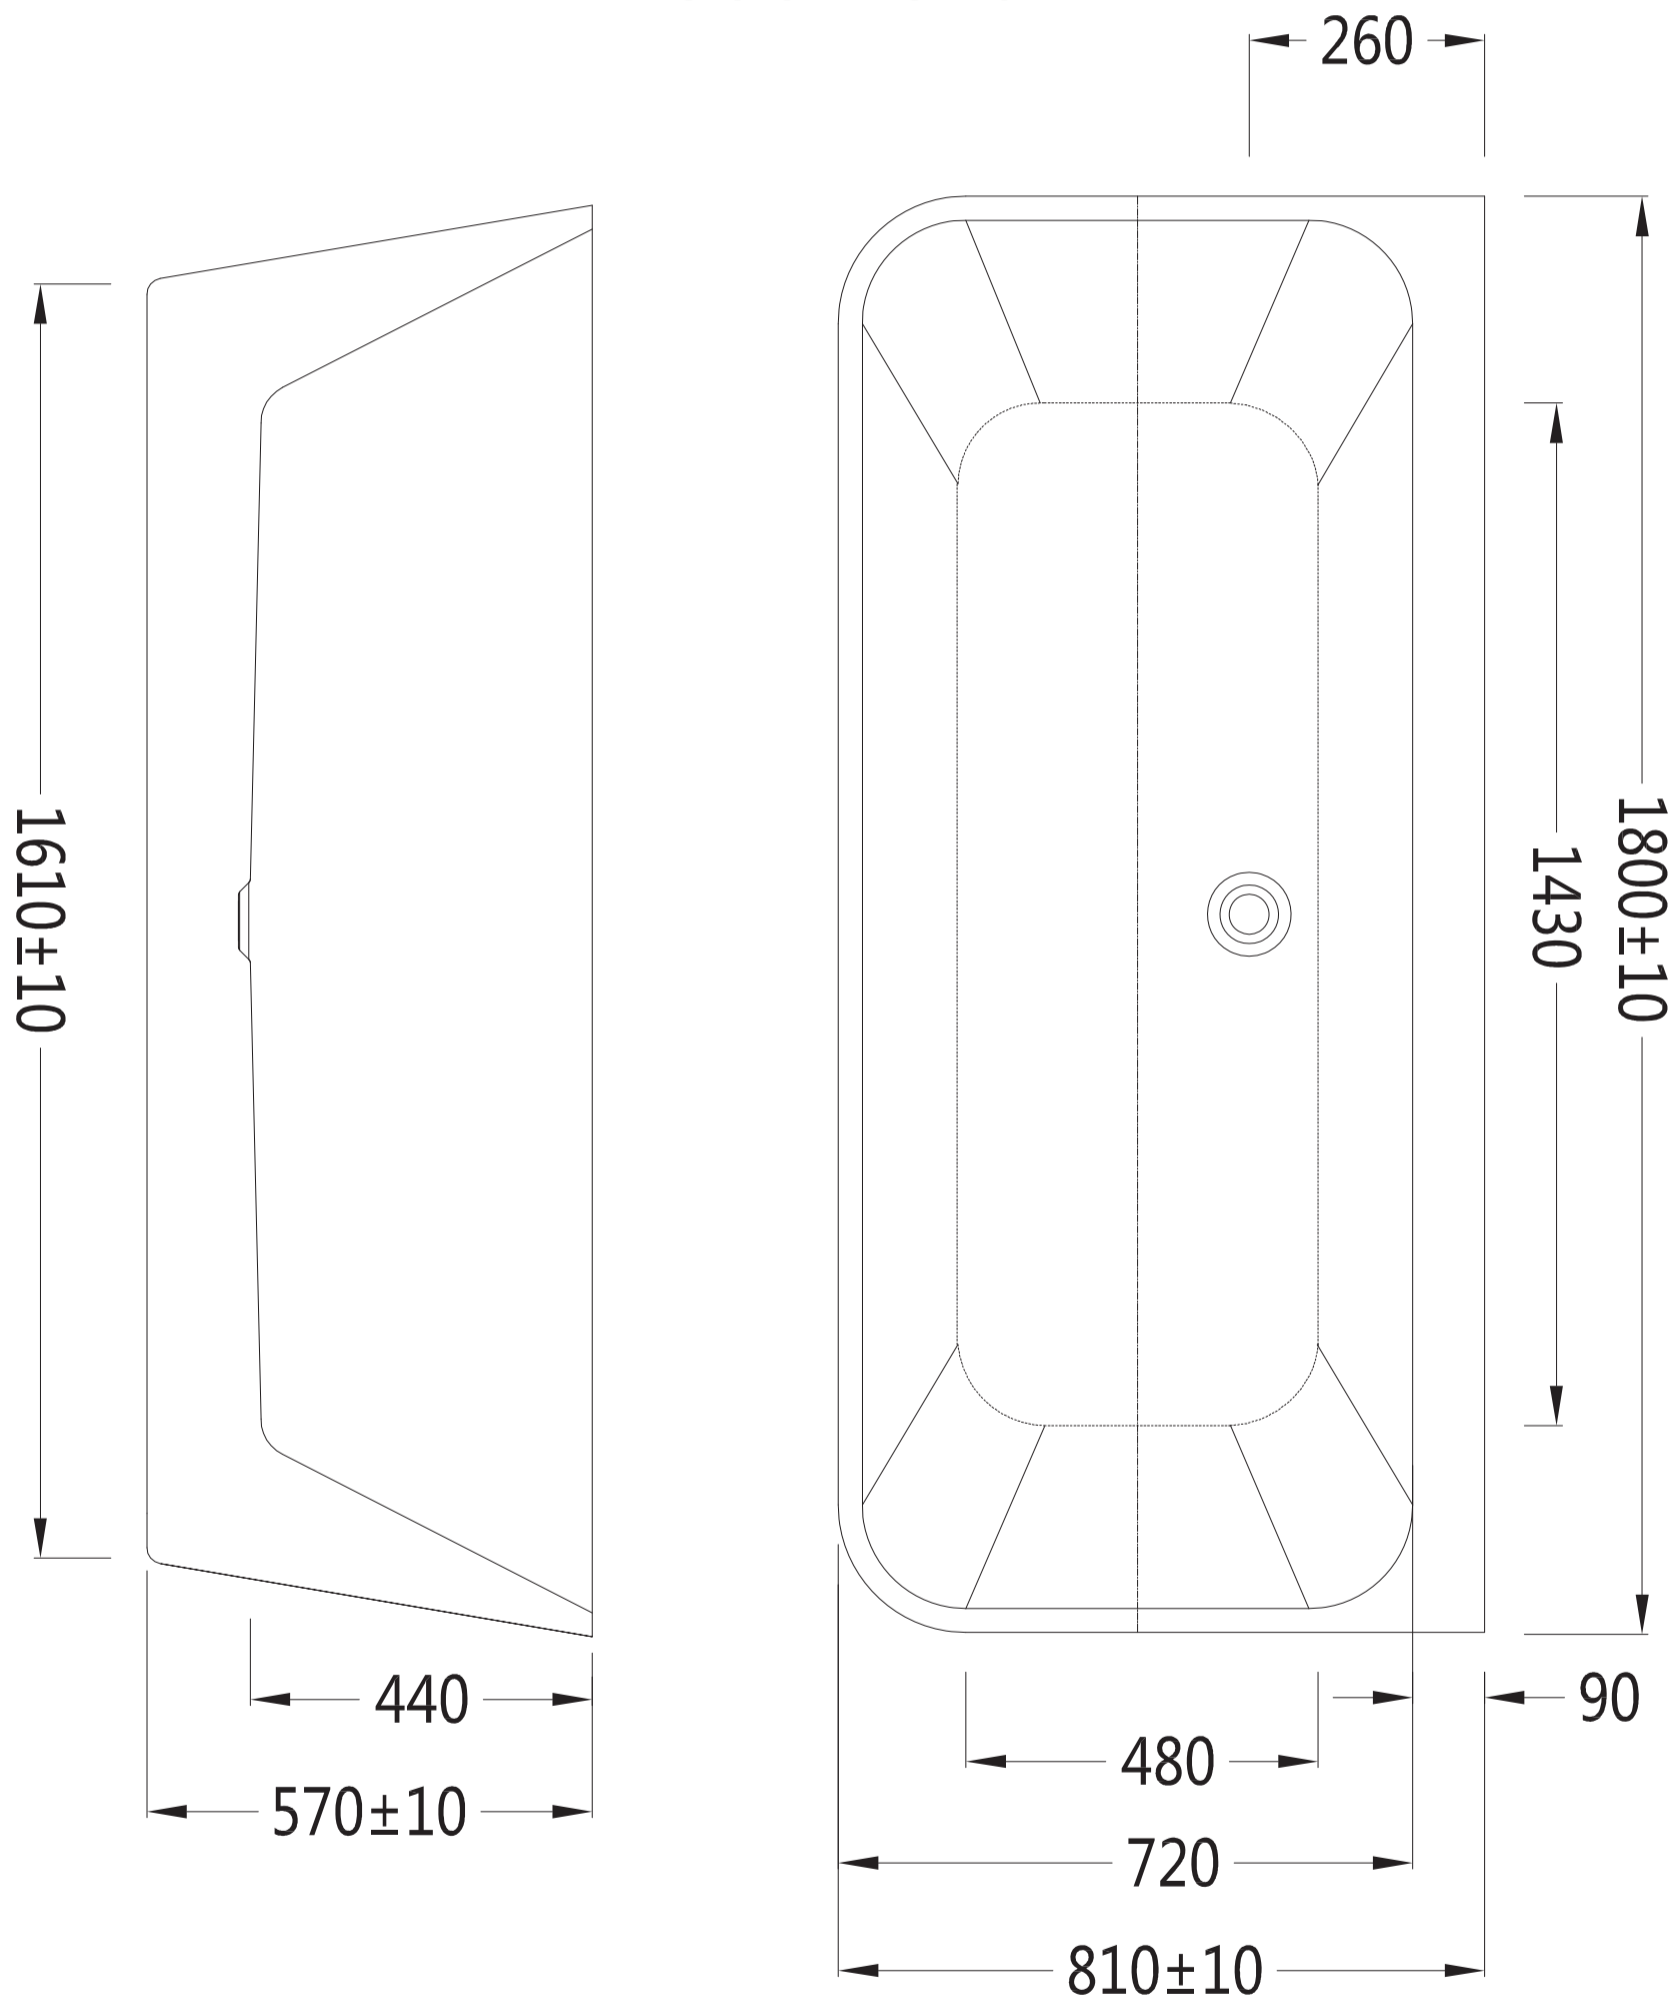

PLAN AVEC DIMENSIONS

MINT 180

1800 x 810

spalina

PARIS