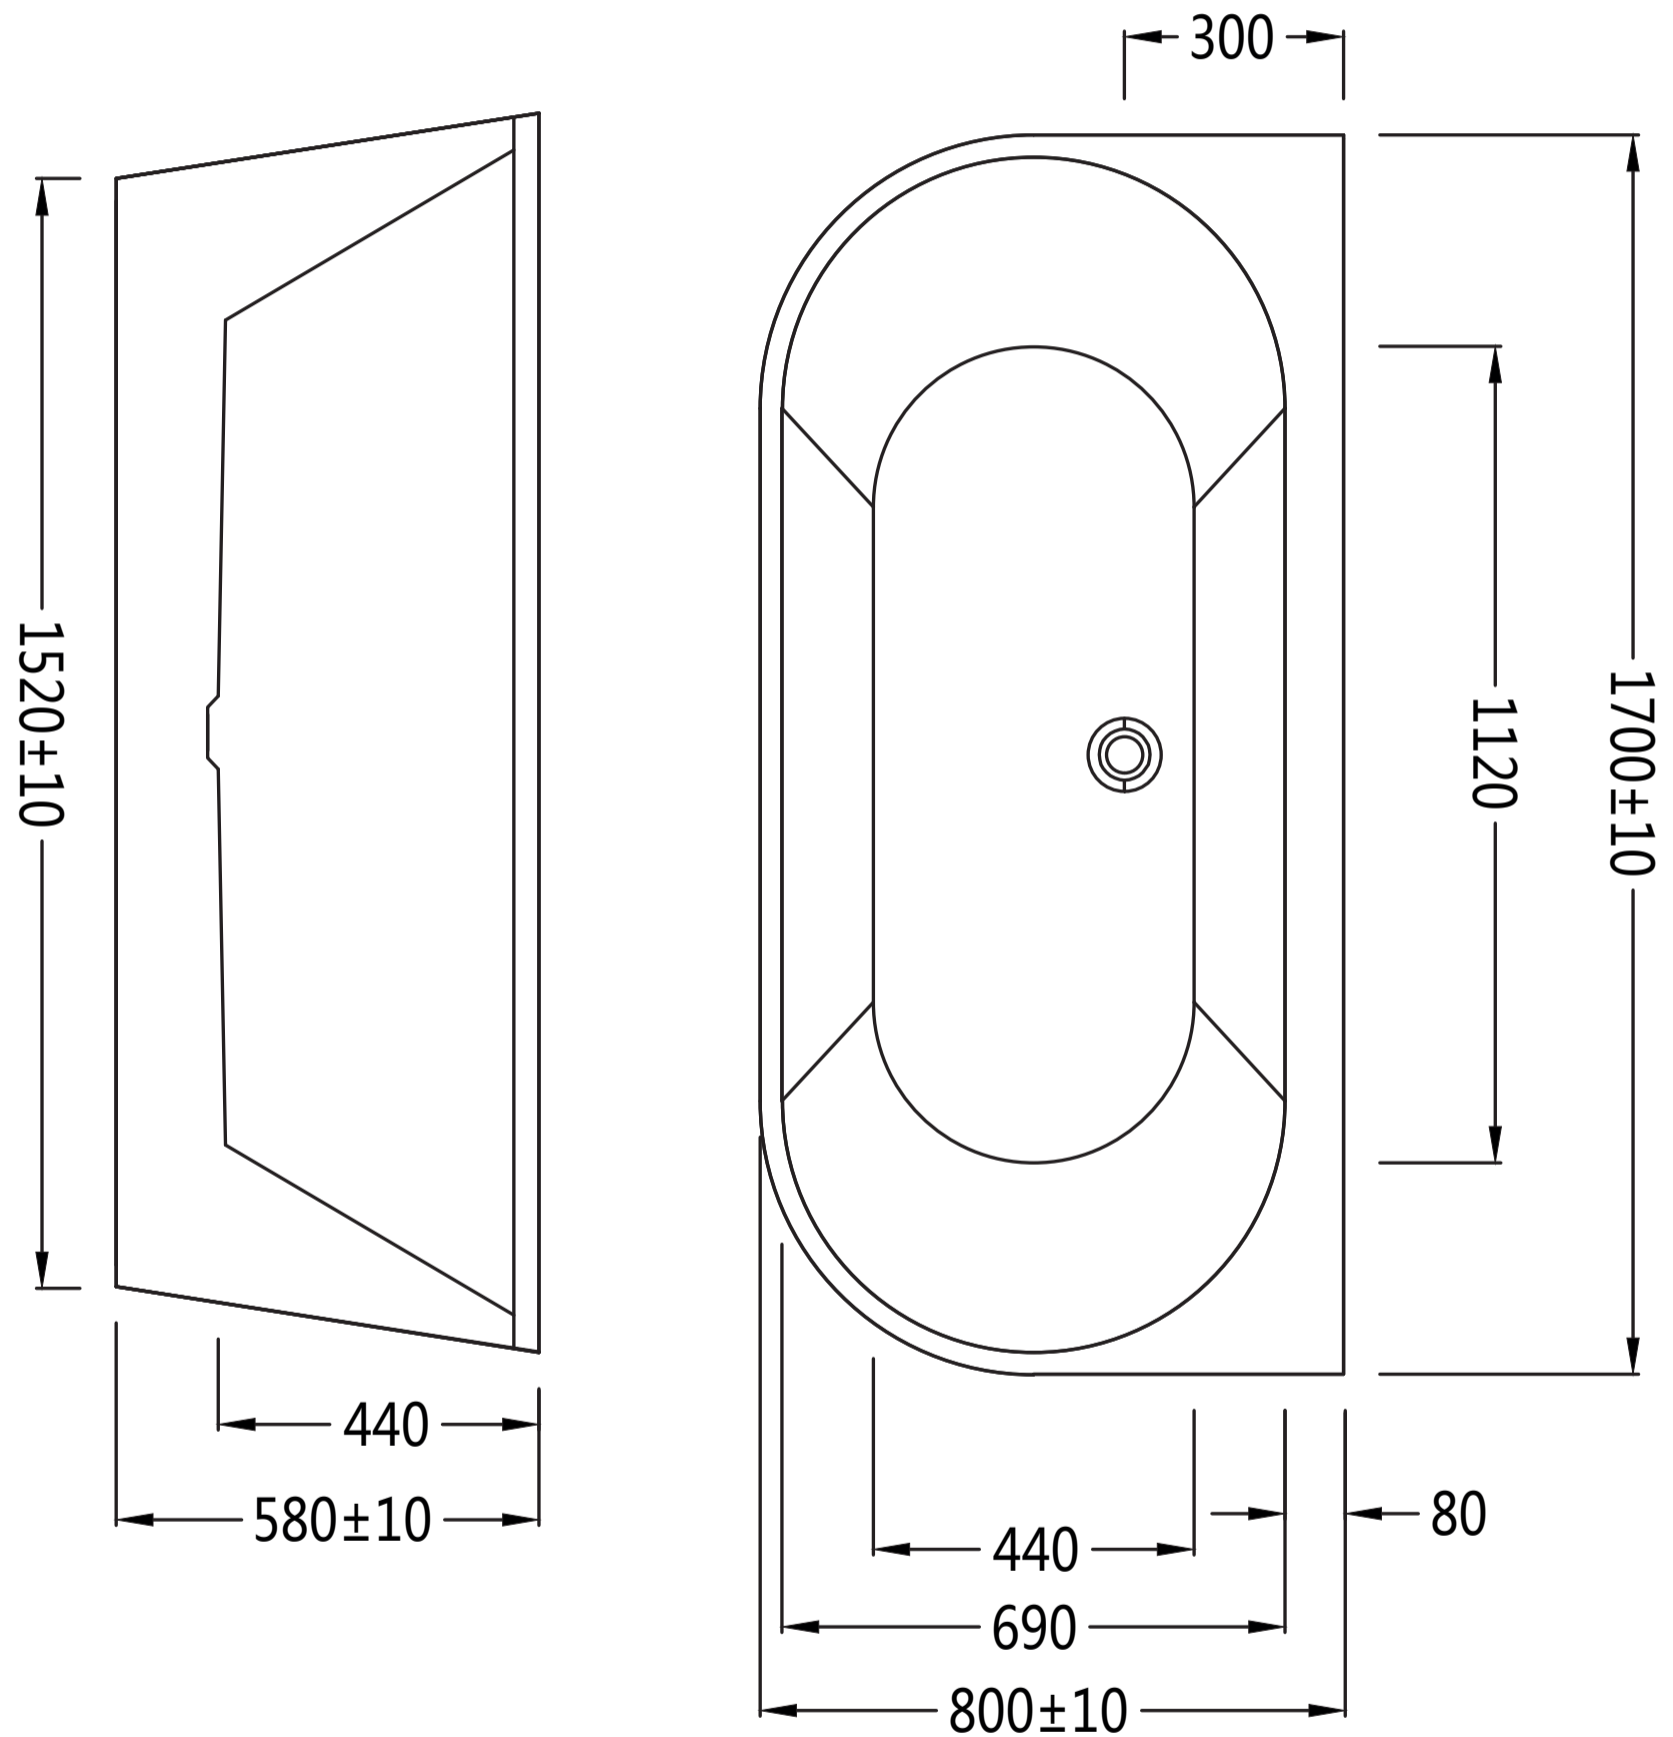

PLAN AVEC DIMENSIONS

NAOS

1700 x 800

spalina

PARIS